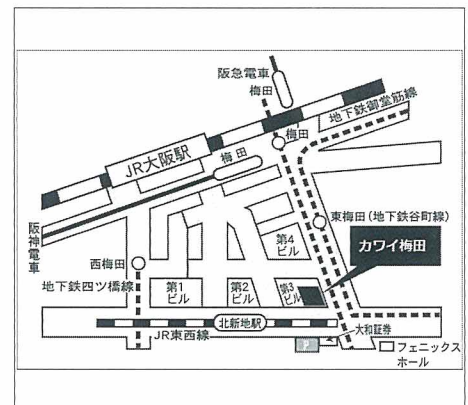

●会場住所
大阪府大阪市北区梅田
1-1-3 大阪駅前第3ビル1F

●アクセス
JR大阪駅、JR東西線北新地駅、
地下鉄御堂筋線梅田駅、谷町線
東梅田駅、四ツ橋線西梅田駅、
阪急梅田駅、阪神梅田駅
各駅より徒歩約5~10分

詳細情報 & 参加申込ページはこちら⇒

【お問合せ】ピティナ 梅田フリーゲルステーション (中田 穂波)

大阪府大阪市都島区片町1-1-39

TEL: 06-6351-4322 FAX: 06-6351-4324