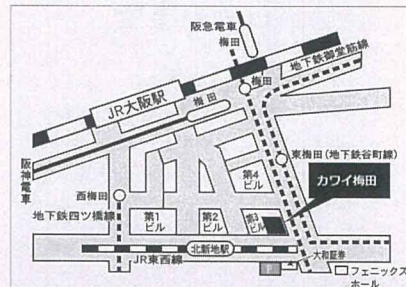

◆ 2018年9月12日(水) 中田元子先生 講座申込書 ◆

氏名	ふりがな	種別	☐ 会員 (音研会、ピティナ、カワイメンバーズ)
			☐ 一般
住所	〒	e-mail	
		TEL	( )
		FAX	( )

※お客様が本書面に記載された個人情報（氏名、住所、電話番号）は、当社の営業活動（ダイレクトメール）のために使用致します。法令で定める場合のほか、お客様の承諾なしに他の目的には使用致しません。