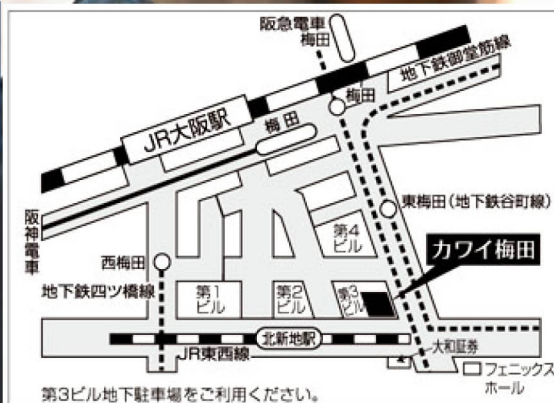

RISA HIGASHIKAWAUCHI
PIANO RECITAL

東川内梨沙

ピアノリサイタル

〈プログラム〉

1. J.S. バッハ: ~平均律クラヴィーア曲集第2巻より~
   プレリュード & フーガ第1番ハ長調 BWV870
2. L.v. ベートーヴェン: ピアノソナタ第21番
   「ワルト シュタイン」 作品53 ハ長調
- F. メンデルスゾーン: 厳格な変奏曲 作品54
- C. ドビュッシー: ~ベルガマスク組曲より~
  第3曲「月の光」
  ~前奏曲集第1巻より~
  第8曲「亜麻色の髪の乙女」
  第12曲「ミンストレル」
- S. バーバー: ピアノソナタ 作品26 変ホ長調

2018.9.26.[水] 19:00 開演(開場18:30)

カワイ梅田コンサートサロン“ジュエ”

〒530-0001 大阪市北区梅田1-1-3 大阪駅前第3ビル1F

全席自由 ¥2,000

チケットお問い合わせ: カワイ梅田 Tel.06-6345-8300 Fax.06-6345-8863

E-mail: umeda-shop@kawai.co.jp

営業時間: 10:30~18:30 定休日: 毎週月曜日(祝日除く)

協賛: カワイ梅田

カワイ梅田