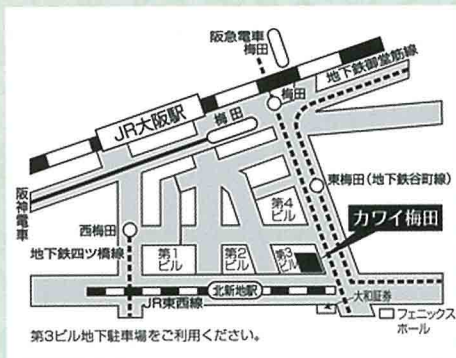

西山恵子 プレミアムコンサート

10月21日(土)

13:30 開場 14:00 開演

大阪 カワイ梅田 コンサートサロン ジュエ
ソプラノ 西山恵子 ピアノ 江澤隆行 ¥5,000
こちらもお楽しみください。

カワイ梅田 コンサートサロン ジュエ

大阪府大阪市北区梅田1丁目1番3 (大阪駅前第3ビル1F)
Tel 06-6345-8300 Fax 06-6345-8863
JR大阪駅、JR東西線北新地駅、地下鉄御堂筋線梅田駅、谷町線東梅田駅、阪急梅田駅、阪神梅田駅 各駅より徒歩約5~10分