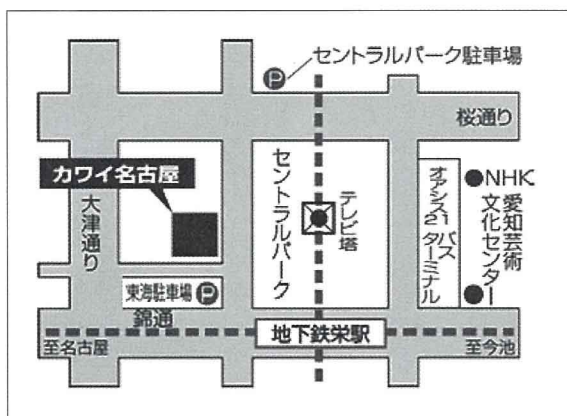

カワイ名古屋 コンサートサロン ブーレ

〒460-0003 愛知県名古屋市中区錦3丁目15-15
TEL. 052-962-3939