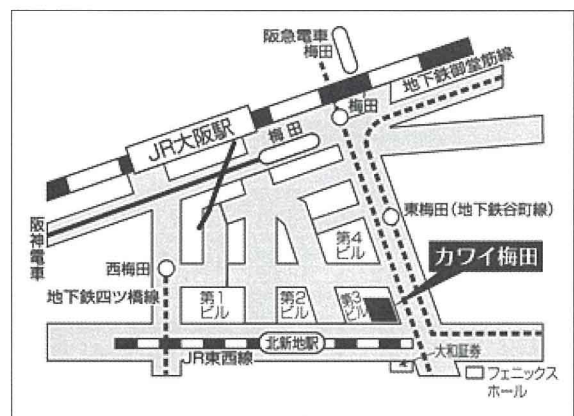

カワイ梅田 コンサートサロン ジュエ

〒530-0001 大阪府大阪市北区梅田1丁目1-3
大阪駅前第3ビル 1F
TEL. 06-6345-8300