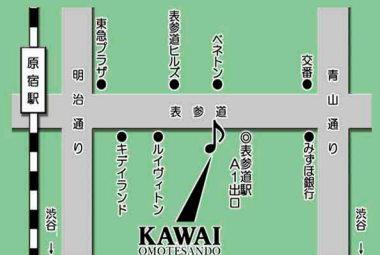

150-0001 東京都渋谷区神宮前5-1
東京メトロ 表参道駅 A1出口 より徒歩1分