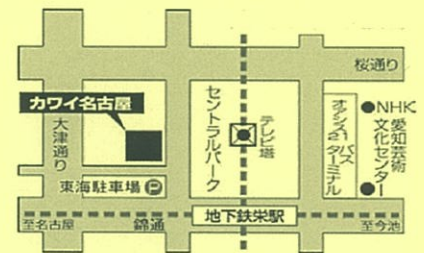

### 【会場のご案内】

名古屋市中区錦 3-15-15 (CTV 錦ビル)  
 地下鉄名城線・東山線栄駅 3 番出口より、テレビ塔に向かって徒歩 1 分、通り沿い左手のビル

【武田真理ピアノ指導法講座】

キリトリセン

お名前			
ご住所	〒		
T E L		携帯電話	
E-mail			
種 別	<input type="checkbox"/> 会員 (Miyoshi Net、カワイ講師、音研会、PTNA、JPTA、ショパン協会) <input type="checkbox"/> 学生 <input type="checkbox"/> 一般 <input type="checkbox"/> 親子ペア		