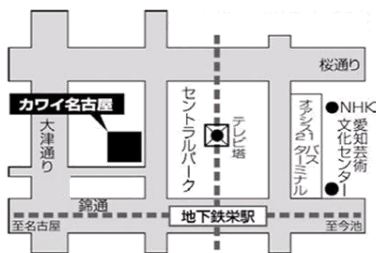

【講座内容】

- 心の乗った演奏をするための考え方や練習方法
- 音楽的でない子どもを音楽的な方向に導く方法
- 身につけておきたい最低限度のテクニック群 ほか

奥村 真
(おくむら・まこと)

愛知県刈谷市生まれ。17歳よりピアノを始め、愛知県立芸術大学卒業、同大学院修了。ハンガリー国立リスト音楽院留学。故・小津恒子、故・三宅洋一郎、ナードル・ジュルジュ、水本雄三、ディーナ・ヨッフエの各氏に師事。現在、名古屋芸術大学非常勤講師、睦美音楽センターピアノ科主任講師、山本楽器特別指導講師、(社)全日本ピアノ指導者協会正会員。

♪ 日 時

2015年 9月16日(水)
10:00~12:00

♪ 会 場

カワイ名古屋2F コンサートサロン「ブルー」

名古屋市営地下鉄 東山線・名城線「栄」駅下車。
3番出口より進行方向に徒歩1分!
もしくはセントラルパーク10A出口よりすぐ!

♪ 教 材

『ムジカノーヴァ 2015年9月号』

*当日会場にご用意しております。