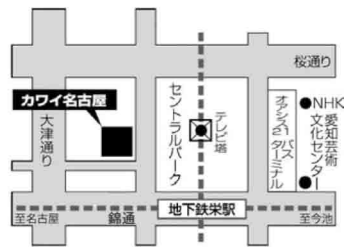

日時: 2015年 3月 4日 (水) 10:00～12:30

会場: カワイ名古屋2F コンサートサロン  
"Bourree"

受講料: ピティナ会員 3,000円  
— 一般 3,500円

※ビデオによる動画撮影が可能です。

但し、携帯電話による撮影は講座の妨げとなりますので  
ご遠慮頂きます様、お願い申し上げます。

▲カワイ名古屋略地図

地下鉄名城線・東山線 栄駅 3番出口  
すぐ

講師: