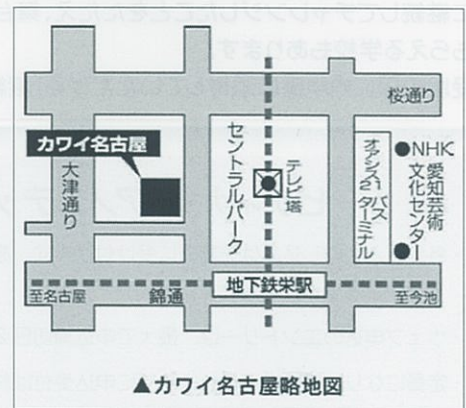

共演者/ドラム: 大岩美夫 ベース: 牛丸健司
#ピアノトリオ参加には別途申し込みと共演料が必要です。
#ピアノトリオのリハーサルは8月30日(木)に行います。
*詳細は実施事務局までお問い合わせ下さい。

♪安嶋 健太郎先生&鈴木 直美先生によるトークコンサートを
開催します。どうぞお楽しみに!

♪出演時間帯を指定できる「時間帯指定バス」を導入します。
(希望者のみ/Web申込エントリー時に限る)

◆アドバイザー(計3名予定)

安嶋 健太郎

東京音楽大学ピアノ演奏家コース卒、洗足学園音楽大学
非常勤講師、昭和音楽大学非常勤講師。

鈴木 直美

国立音楽大学器楽学部ピアノ学科卒、東ミシガン州立大学、
ルイジアナ州立大学卒博士号取得、千葉外房ステーション
代表。

●会場住所
愛知県名古屋市中区錦3-15-15
CTV錦ビル 2F

●アクセス
地下鉄名城線・東山線「栄駅」
3番出口よりテレビ塔に向かって
徒歩1分 左手のビル

詳細情報 & 参加申込ページはこちら⇒