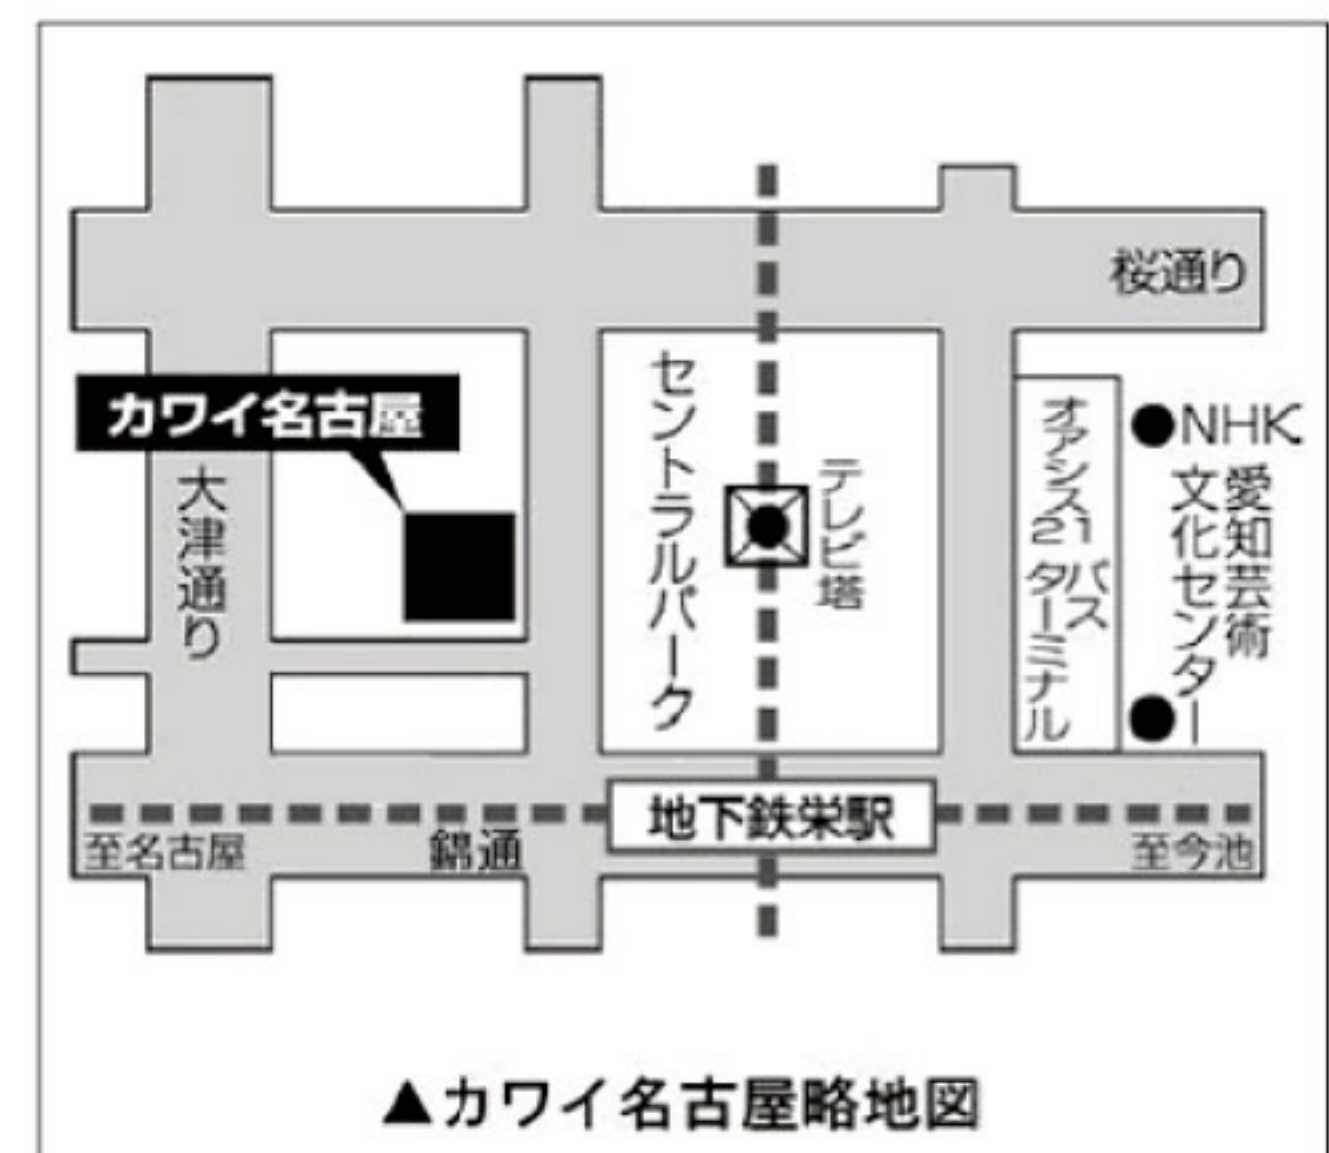

※メッセージ、パスポートは通常のステップと同じように発行されます。
※みなさまに質疑応答、交流の時間にご参加いただけます。

@SAKAE_BOURREE

★Instagramはこちら↑

(昨年の様子を掲載しています)

昨年の講評の様子

▲カワイ名古屋略地図

●会場住所
愛知県名古屋市中区錦
3-15-15
CTV錦ビル 2F

●アクセス
地下鉄名城線・東山線「栄駅」3番出口より
テレビ塔に向かって徒歩1分 左手のビル