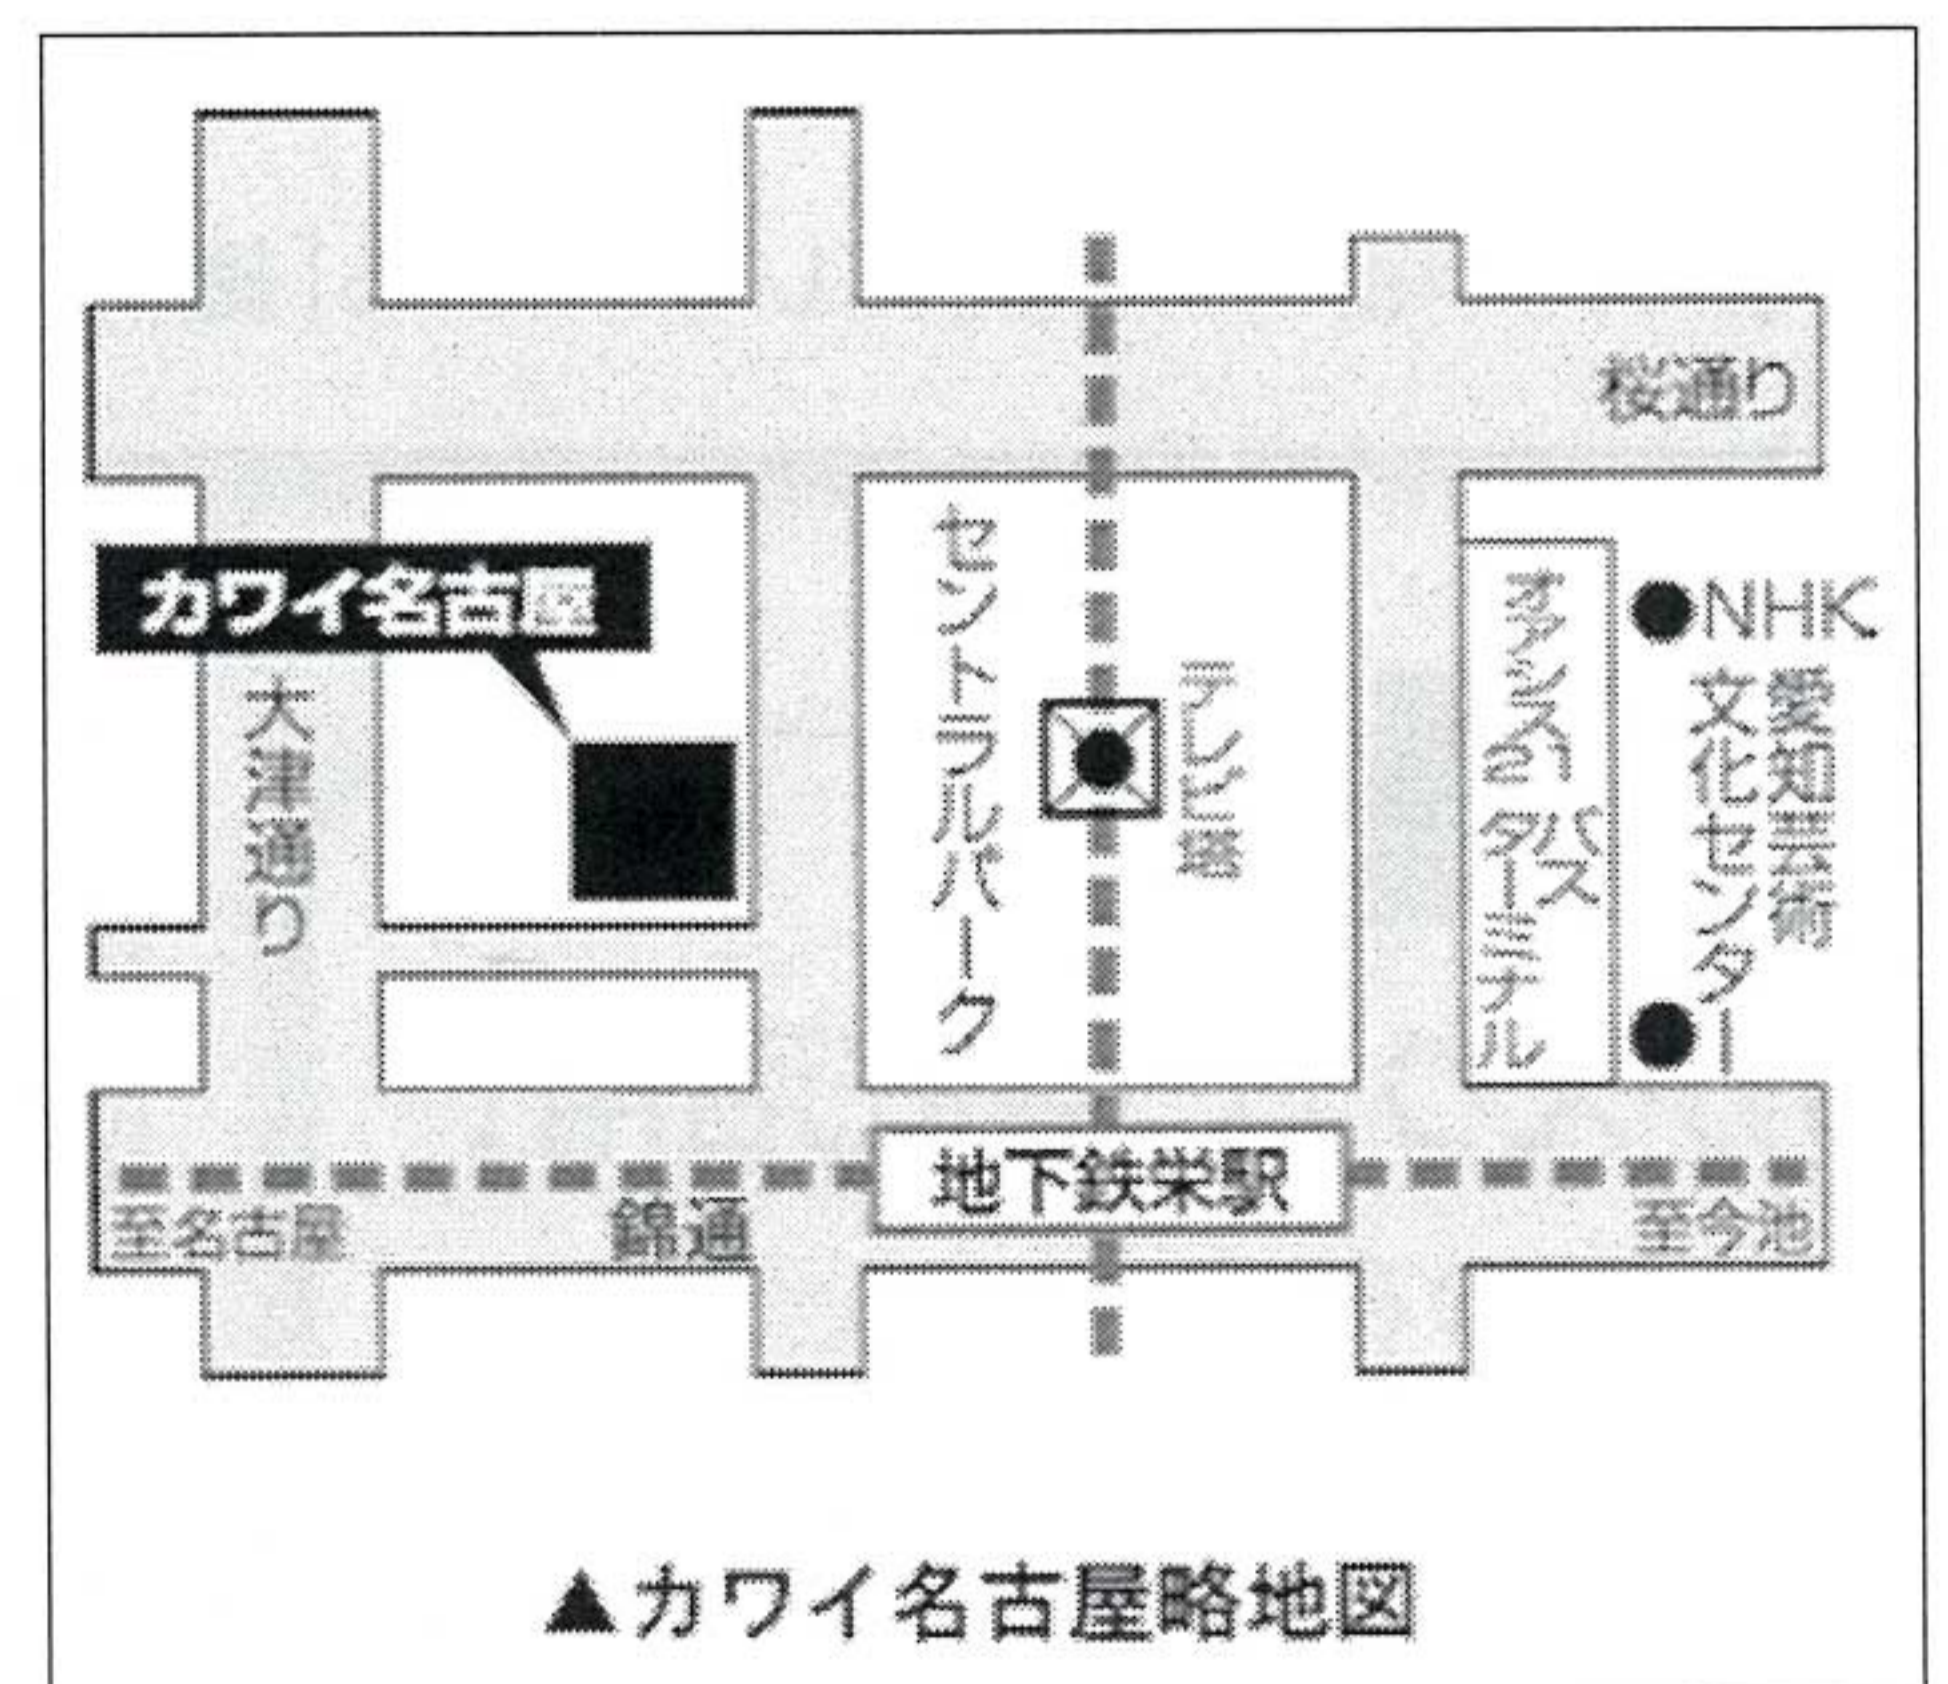

▲カワイ名古屋略地図

●会場住所

愛知県名古屋市中区錦3-15-15
CTV錦ビル 2F

●アクセス

地下鉄名城線・東山線「栄駅」3番出口より
テレビ塔に向かって徒歩1分
左手のビル

詳細情報 & 参加申込ページはこちら⇒