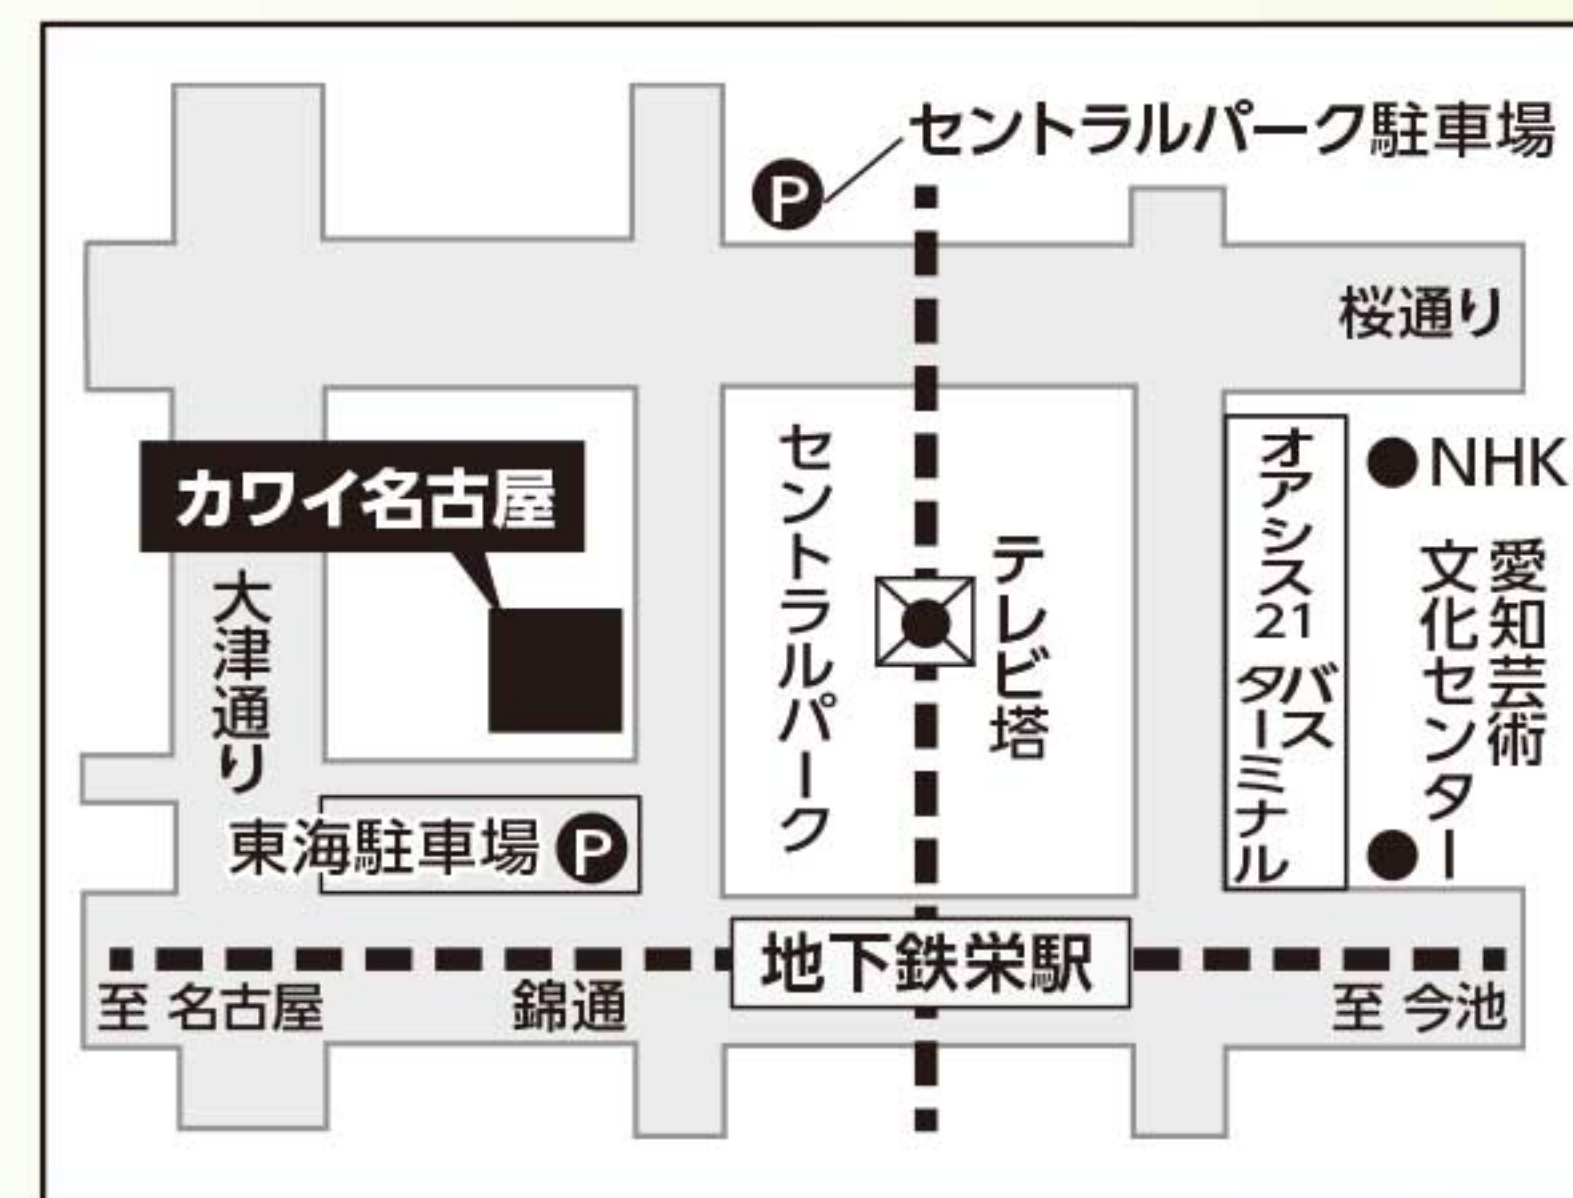

2024年は ベドジフ・スメタナ生誕200年、アントニン・ドヴォルジャーク没後120年、レオシュ・ヤナーチェク生誕170年、ヨゼフ・スク生誕150年にあたり、チェコ音楽年となっております。

チェコ音楽には、ボヘミア民謡、モラヴィヤ民謡の素朴で親しみやすいメロディーや、ポルカ、フリアントなど、生き生きした民族舞曲のリズムを取り入れた作品から、愛国心や人間の心の叫びを表現した難曲までたくさんあります。

このセミナーでは、初歩の生徒でも楽しく使える曲から、大人がコンサートで取り上げられる曲まで、表情豊かなチェコ作品をご紹介します。

テキスト

●主要テキスト (全音楽譜出版社刊)

楽譜 ■フィビヒ ピアノ曲集 定価 2,090 円 (税込) ■チェコ ピアノ作品集第 1 巻 [古典派] 定価 2,420 円 (税込)

●参考テキスト (全音楽譜出版社刊)

楽譜 ■ヤナーチェク ピアノ作品集 定価 2,090 円 (税込) ■チェコ ピアノ作品集第 2 巻 [近代] 定価 2,090 円 (税込)

■ドヴォルジャーク「詩的な音画」Op.85 定価2,090円(税込)

講師プロフィール：伊藤仁美：桐朋学園大学音楽学部ピアノ科卒業。全日本学生コンクール高校生の部入賞。NHK 洋楽オーディション合格、名古屋音楽ペンクラブ賞受賞。全国各地での演奏活動や NHK・FM 放送、テレビなどにも出演、また、公開講座、コンクール審査、執筆活動などの他、2013 年、2014 年にはプラハ・イエジエク音楽院にてミュージックキャンプ・プラハのピアノ講師を務める。フィビヒ、ヤナーチェク、ドヴォルジャークなどチェコの作曲家の楽譜と CD を全音楽譜出版社などから出版。ギロックの抒情小曲集、ピアノ小品集、連弾作品集の楽譜 (CD 付き) をヤマハミュージック・メディアから出版。ギロックの CD はフォンテック、ピクチャー・エンタテインメントからもリリースする。ハンナ社から BASIC HANON を出版。ギロック協会主宰。

日時：2024年10月9日(水) 10:15～12:15

会場：カワイ名古屋 コンサートサロン「ブルー」

名古屋市中区錦3-15-15 CTV錦ビル2階

受講料：会員…3,000円

(日本チェコ楽友協会・ギロック協会・カワイ講師・カワイ音研会・カワイスコアメンバー)

一般…3,500円

※いずれも税込

■お申し込み：お電話または、ウェブサイト申込フォームよりお申し込みください

カワイ名古屋 TEL.052-962-3939

■お問い合わせ：日本チェコ楽友協会

担当:(榊原)japanczechgakuyu@gmail.com

(伊藤)musicamessaggio@gmail.com

◀申込フォーム

※ 地下鉄名城線・東山線 栄駅 3 番出口より徒歩1分
※ コンサートサロン専用駐車場はございません

◆主催：一般社団法人日本チェコ楽友協会
(<http://www.musicapanenka.com>)

◆協力：カワイ名古屋／全音楽譜出版社

◆後援：
チェコセンター 東京
「YEAR」(OF)「CZECH」(MUSIC)「2024」

キリトリ

◎2024年10月9日(水) 伊藤仁美「プラハの秋をピアノで味わう」セミナー申込書

※あてはまるものに○をつけてください。

日本チェコ楽友協会 楽友会員・ギロック協会・カワイ講師・カワイ音研会・カワイスコアメンバー / 一般

お名前

TEL

FAX

ご住所

E-mail

※お客様が本書面に記載された個人情報(氏名、住所、電話番号)は当社の運営活動(ダイレクトメール)のために使用致します。法令で定める場合のほか、お客様の承諾なしに他の目的には使用しません。