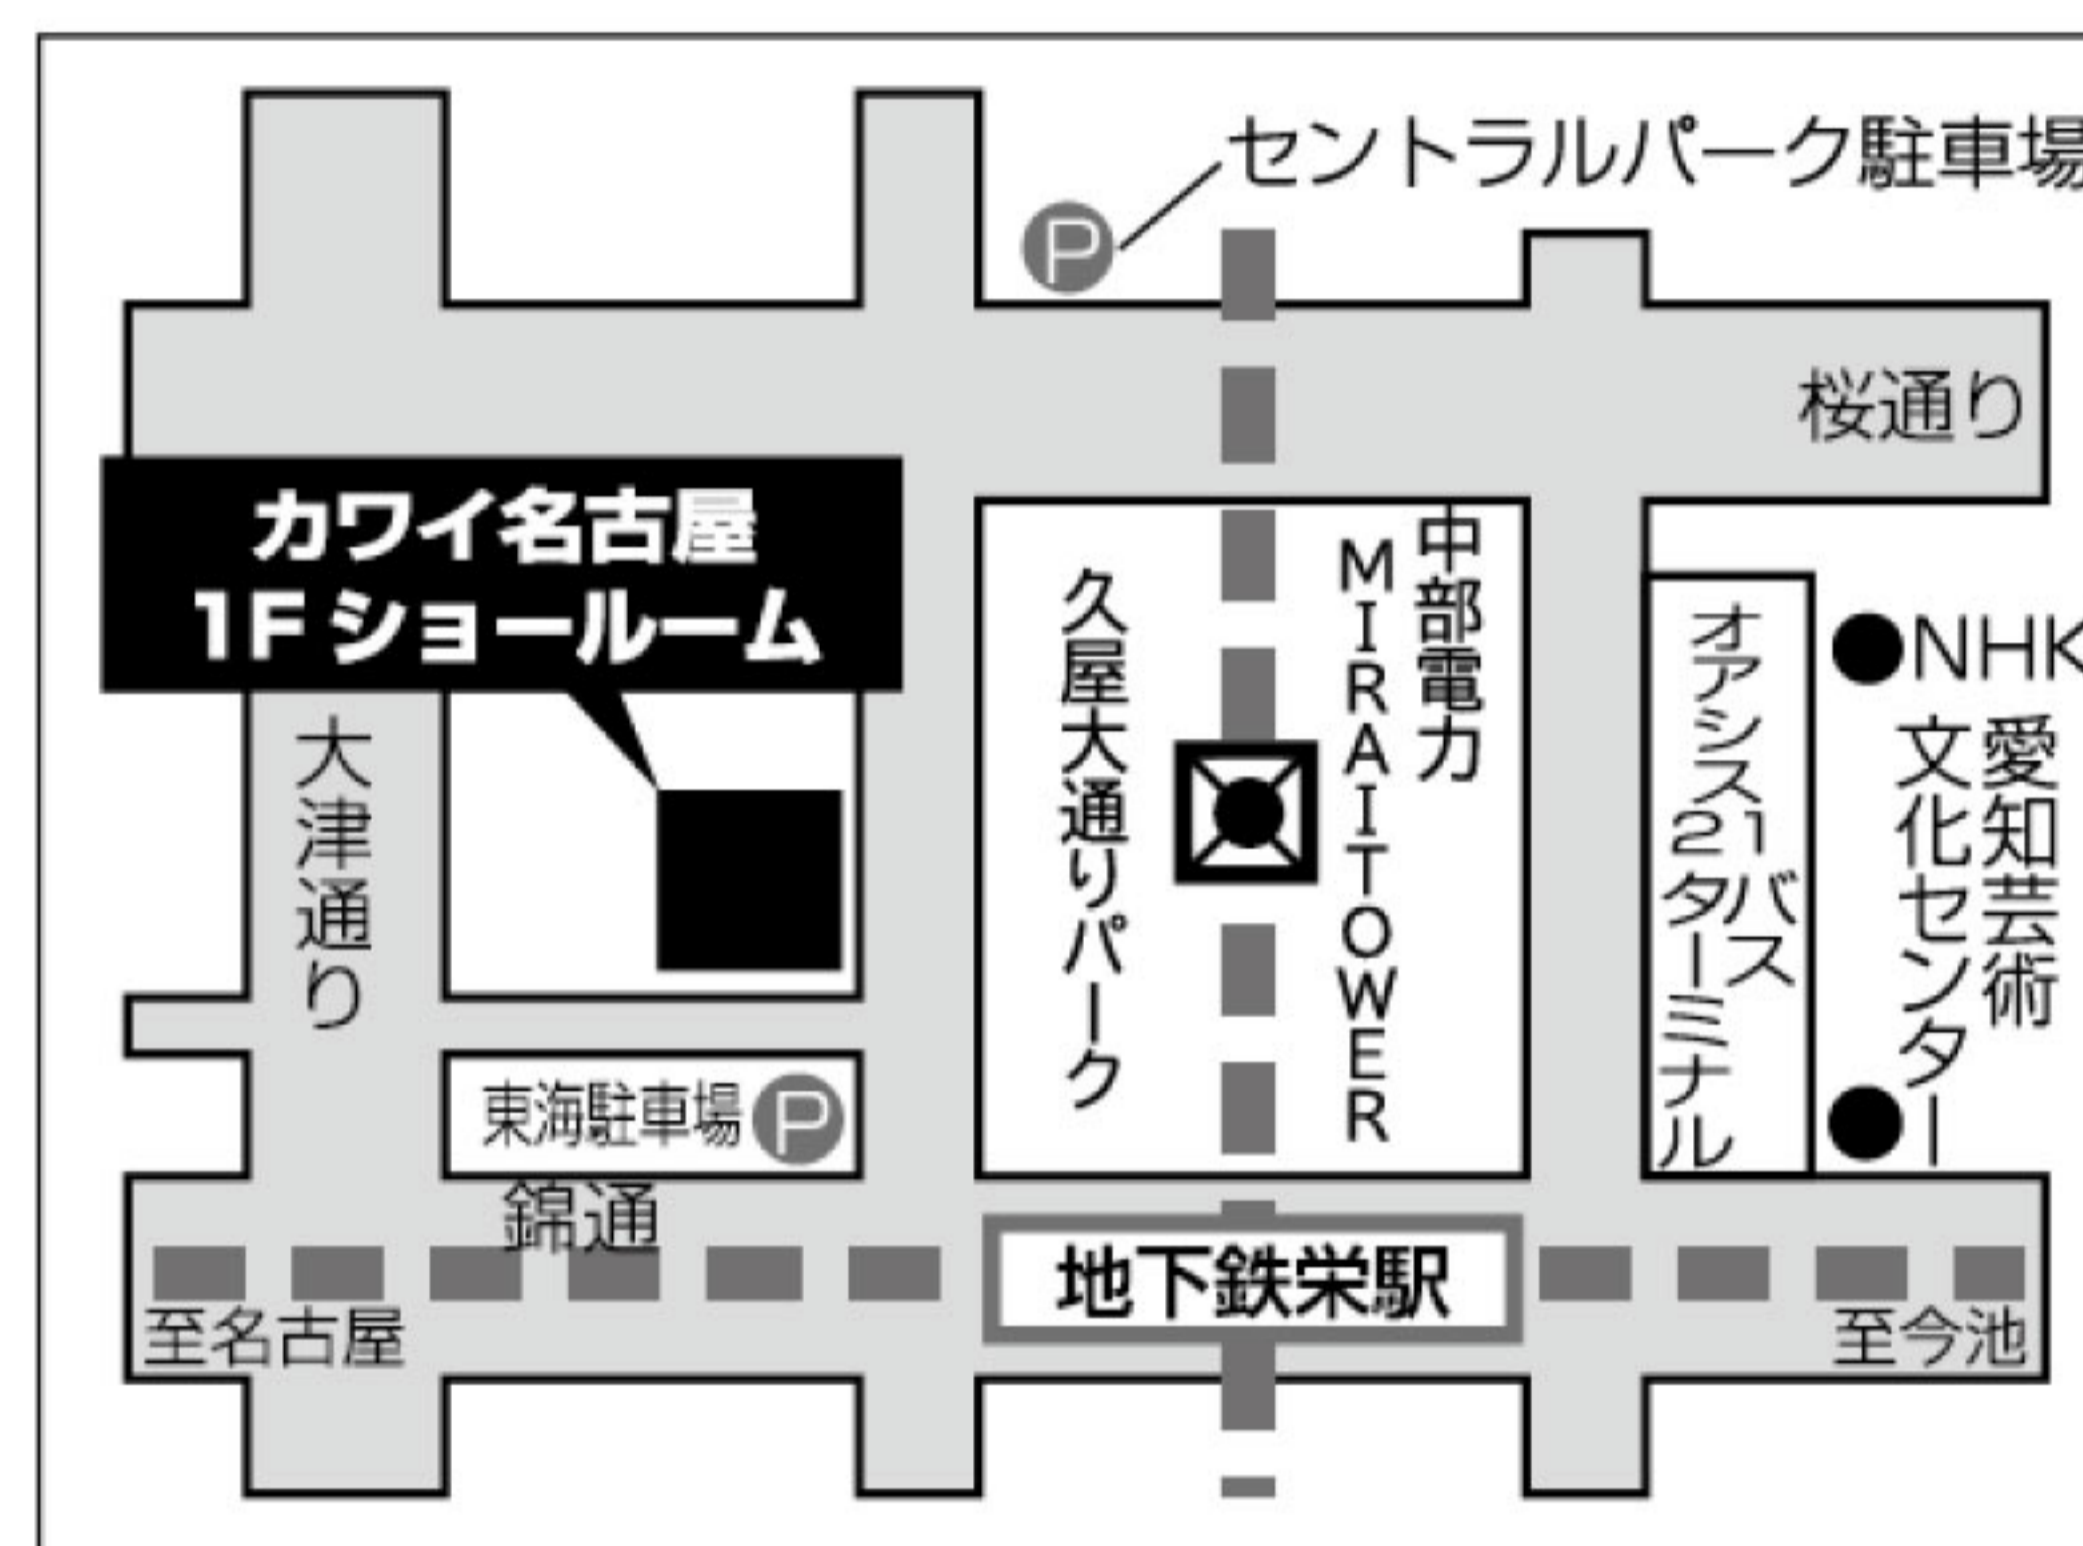

052-962-3939

地下鉄東山線・名城線「栄」駅3番出口より北へ徒歩1分。

講師 角田鋼亮(音楽監督)

定員 80名(入場無料・要事前申込)応募多数の場合は抽選

内容 ◆第206回でとりあげる「色彩交響曲」の解説

◆マエストロへの質問コーナー

[お申込みの際、応募フォームの「質問欄」にご記入ください。当日できる限りお答えしたいと思います。]

専用応募フォームよりお申込みください！