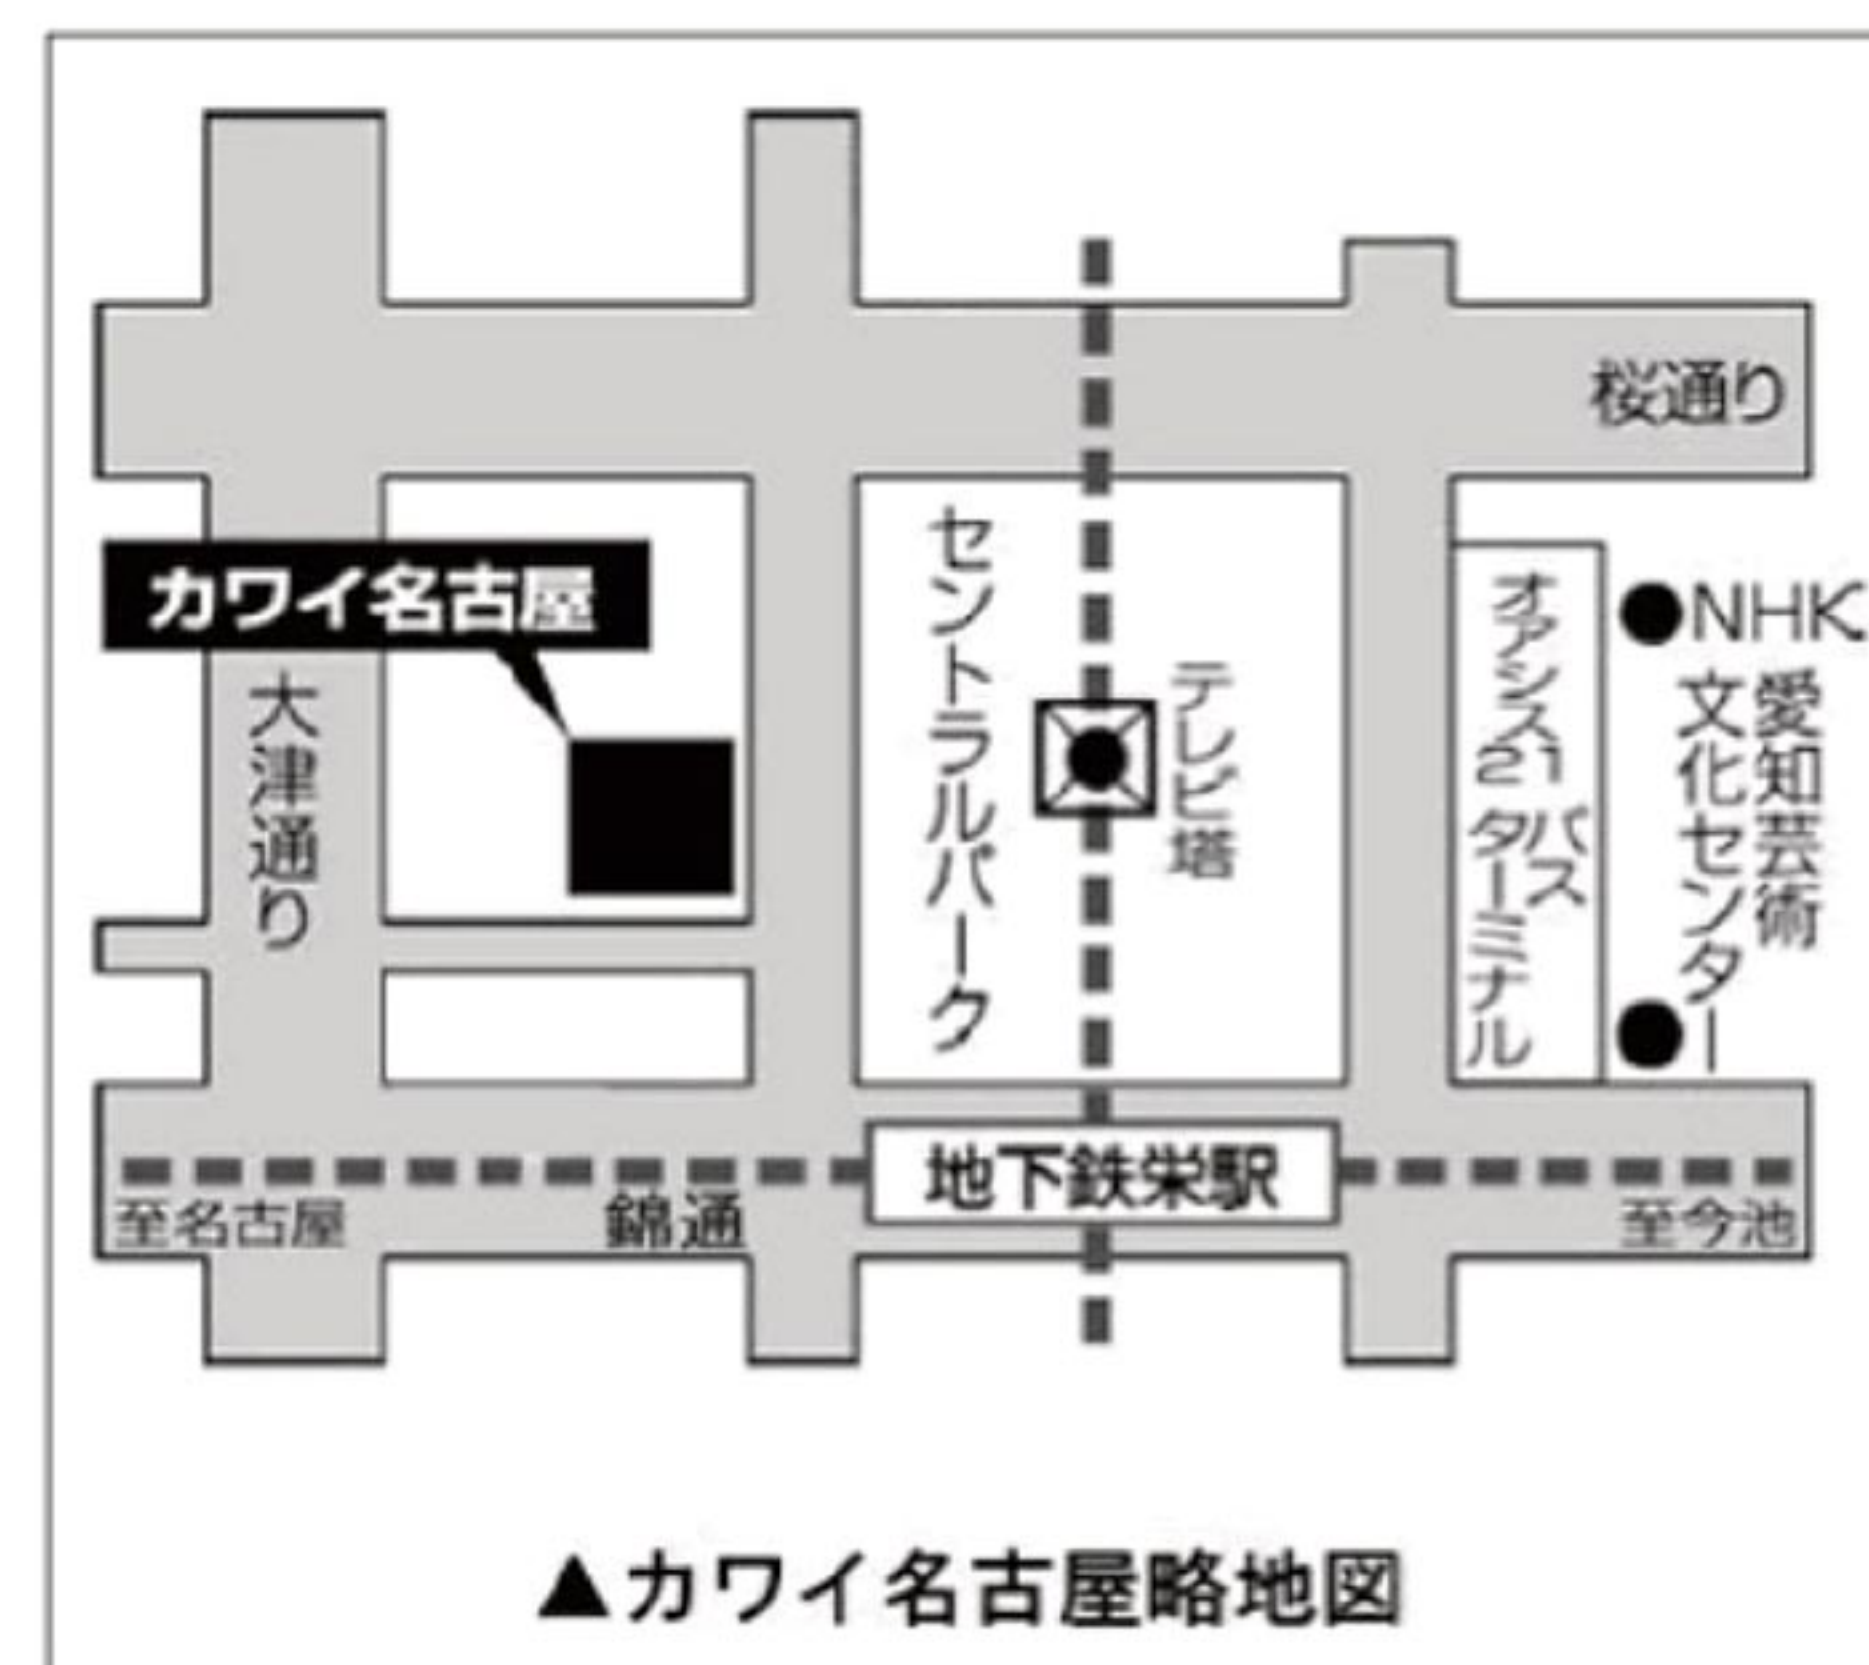

●会場住所
愛知県名古屋市中区錦3-15-15
CTV 錦ビル 2F

●アクセス
地下鉄名城線・東山線「栄駅」3番出口より
テレビ塔に向かって徒歩1分

詳細情報 & 参加申込ページはこちら⇒