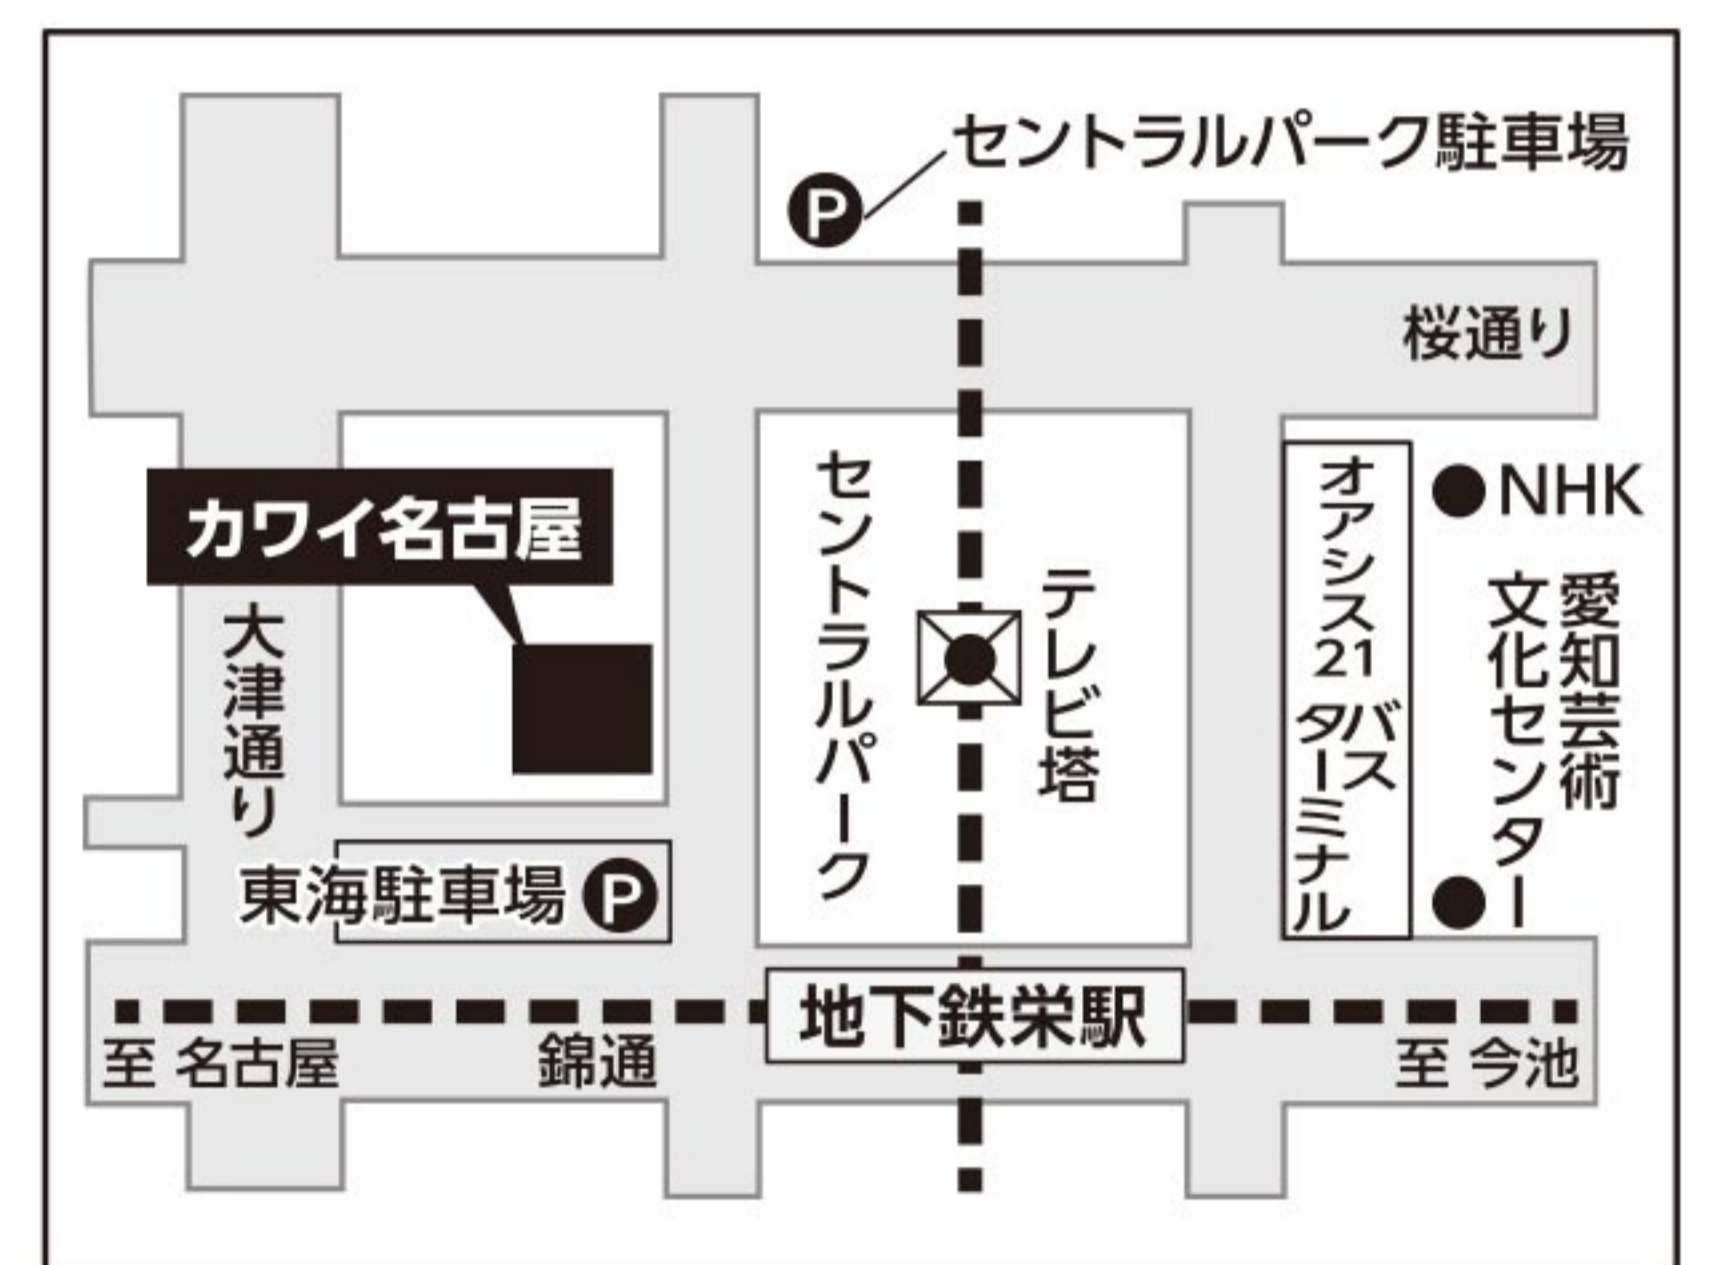

※ 地下鉄名城線・東山線 栄駅 3番出口より徒歩1分
※ 専用駐車場はありません

キリトリ

◎2024年5月15日(水) 「アドヴェンチャー ベーシックシリーズ」ピアノセミナー申込書

※あてはまるものに○をつけてください。会員の方は当日会員証をご提示ください。

音研会・カワイ講師・PTNA名古屋栄支部 / カワイスコアメンバーズ・JPTA・PTNA他支部・ショパン協会 / 一般

お名前 _____ TEL _____ FAX _____

ご住所 〒 _____ E-mail _____

※お客様が本書面に記載された個人情報(氏名、住所、電話番号)は当社の運営活動(ダイレクトメール)のために使用致します。法令で定める場合のほか、お客様の承諾なしに他の目的には使用しません。