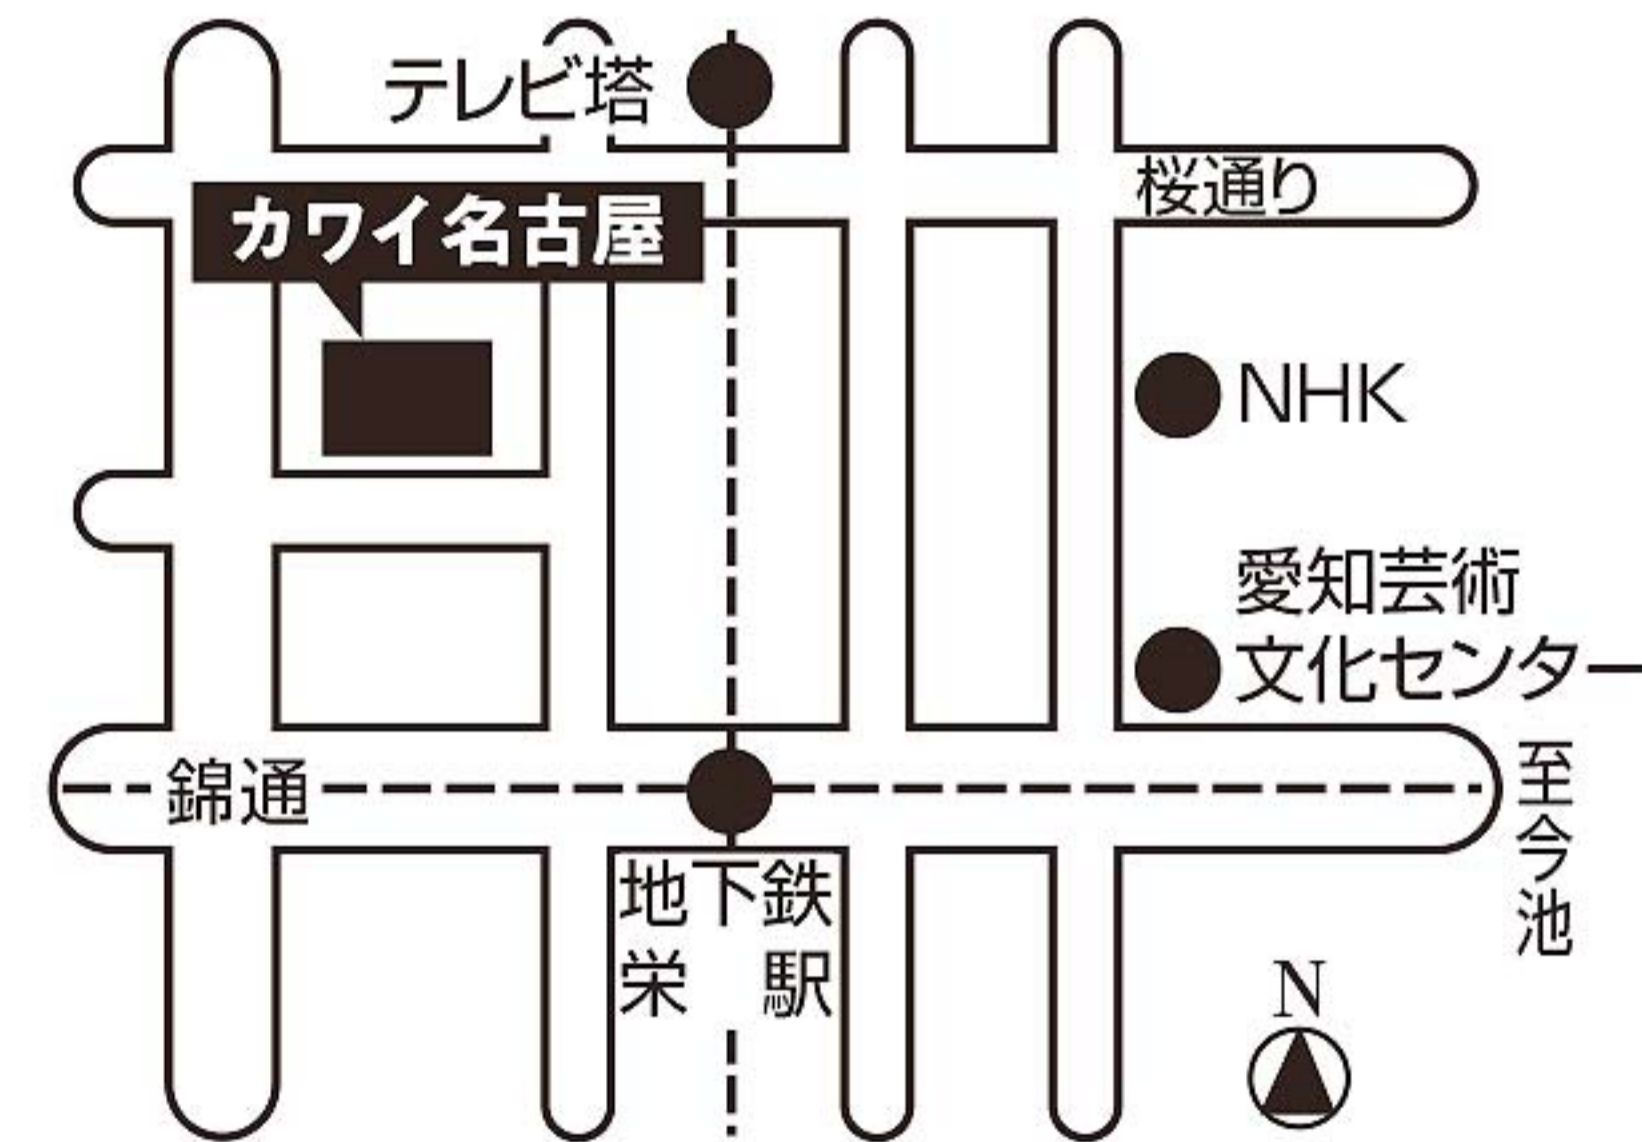

名古屋市中区錦三丁目15番15号
〒460-0003 TEL(052)962-3939(代)
営業時間/10:00AM~6:30PM

キリトリ

©2023年9月13日(水) 岩瀬洋子「ピアノ指導者のためのセミナー」申込書

お名前 _____ TEL _____ FAX _____

ご住所 〒 _____ E-mail _____

※ご記入頂いたお客様の個人情報は、この講座の控えとしてのみ利用させていただきます。

担当: _____