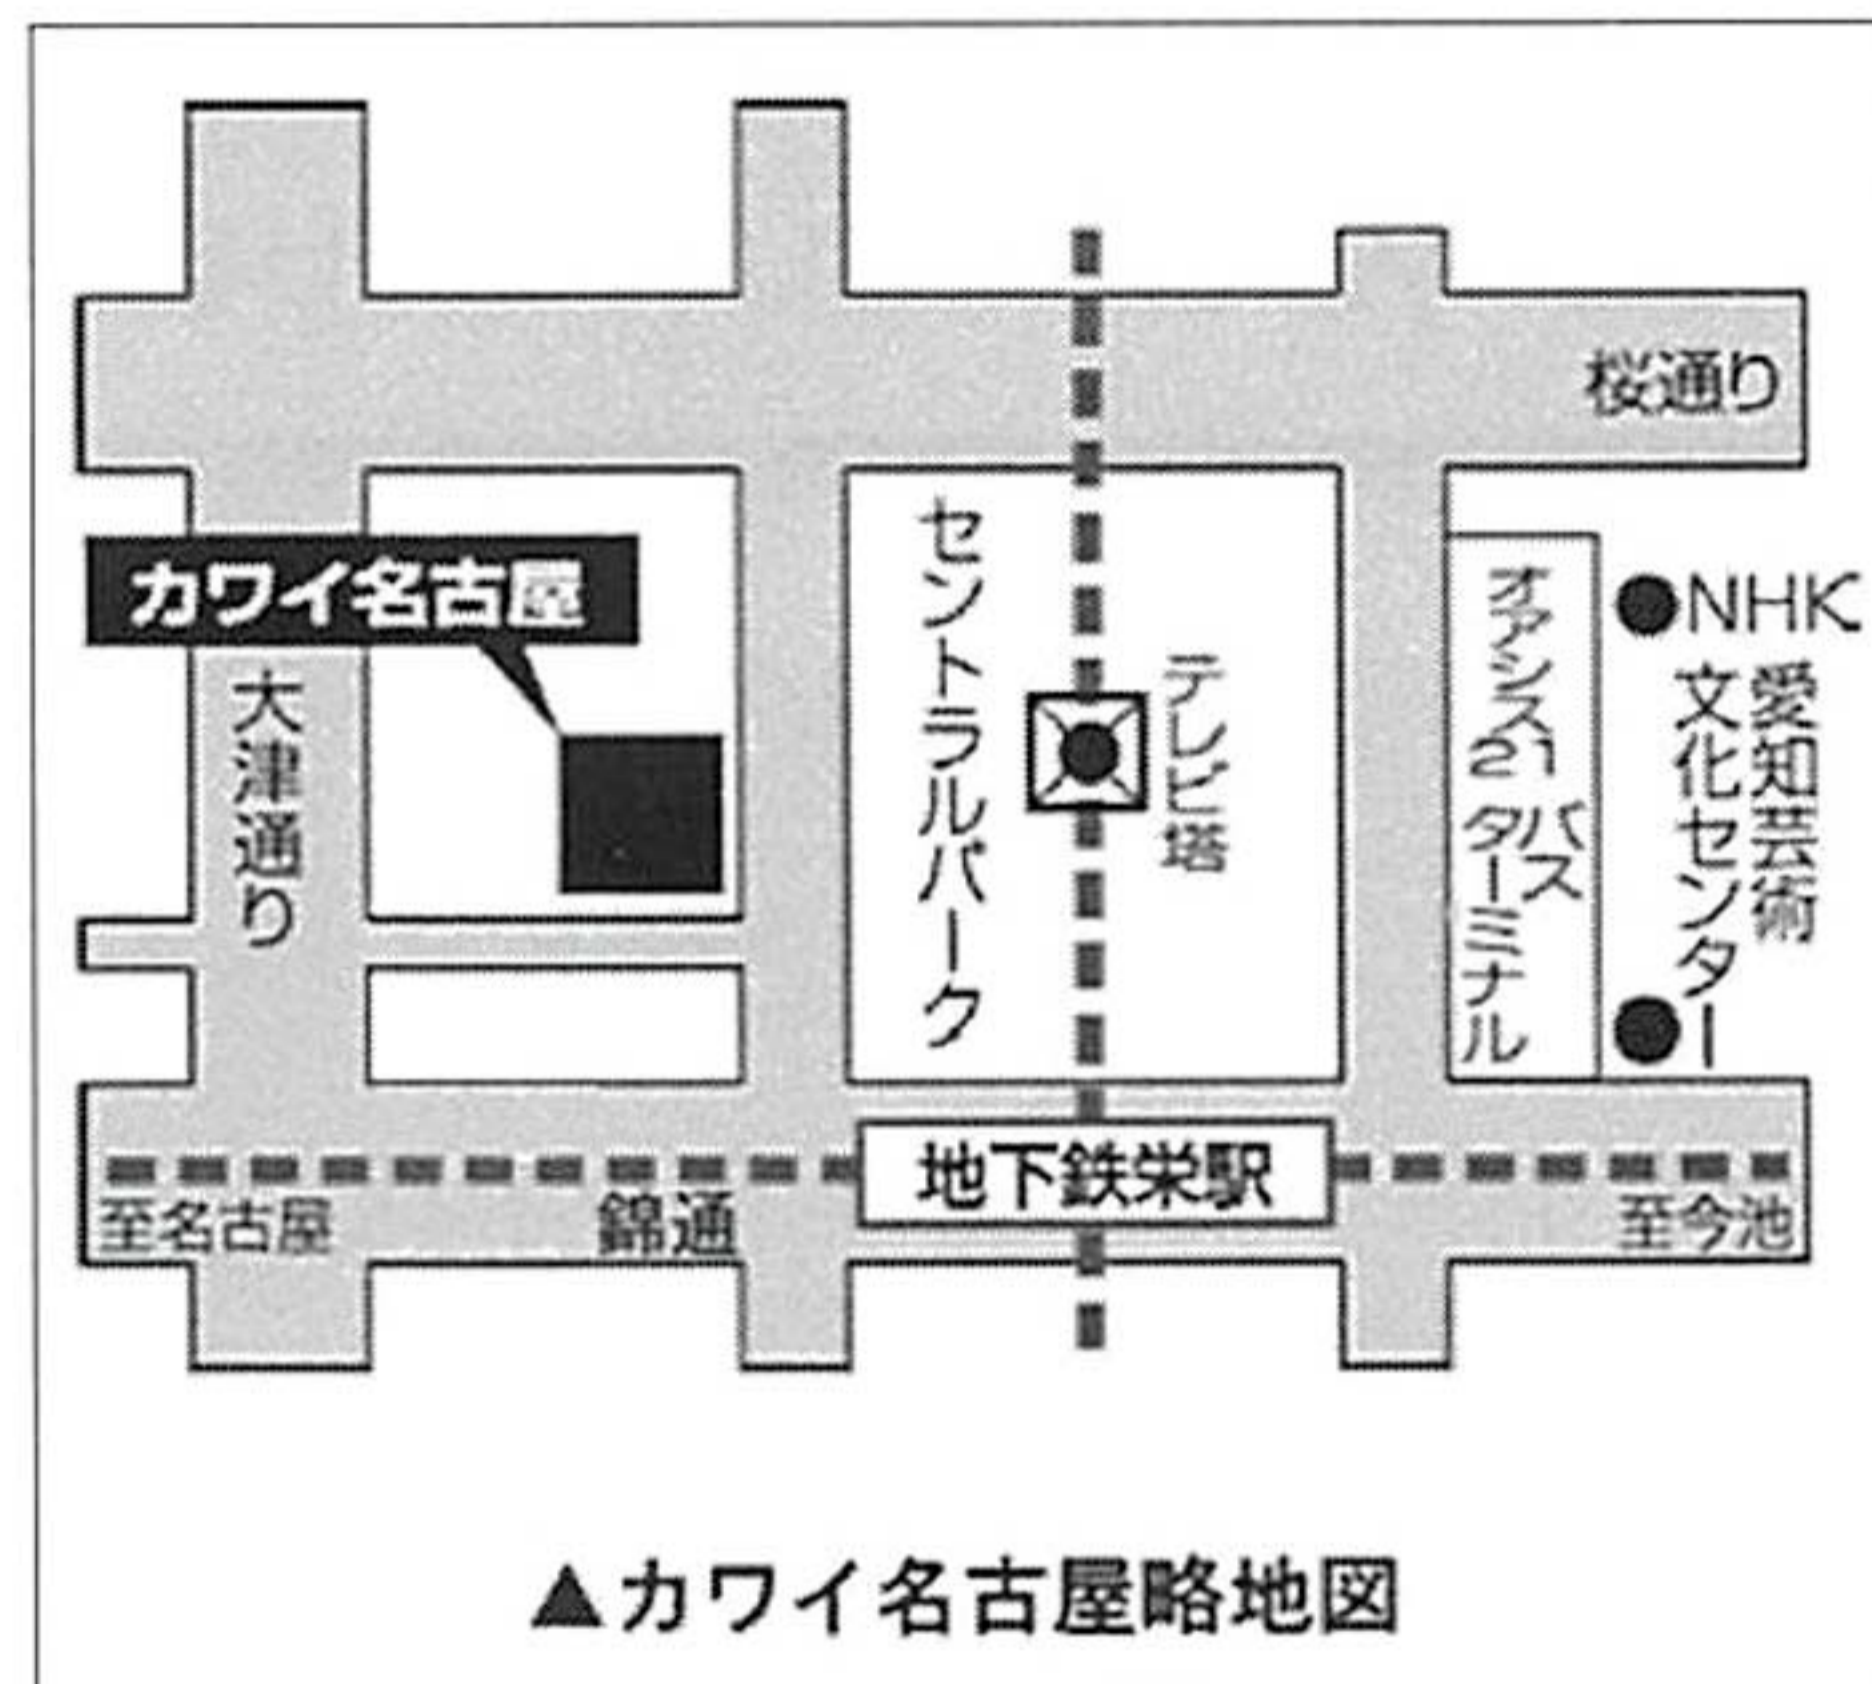

※フリーステップは15分+5分までお申込みできます。  
※団体登録が可能です。

◆アドバイザー(計3名予定)

大政 直人

東京藝術大学大学院作曲専攻修了、日本作曲家協議会理事、大阪芸術大学非常勤講師、またピアノとヴァイオリンの指導を行う。当協会正会員

笹山 美由紀

大阪教育大学特設音楽課程ピアノ専攻卒、当協会評議員、コンペ課題曲選定委員、横浜アンサンブルアソシエーション代表

▲カワイ名古屋略地図

●会場住所