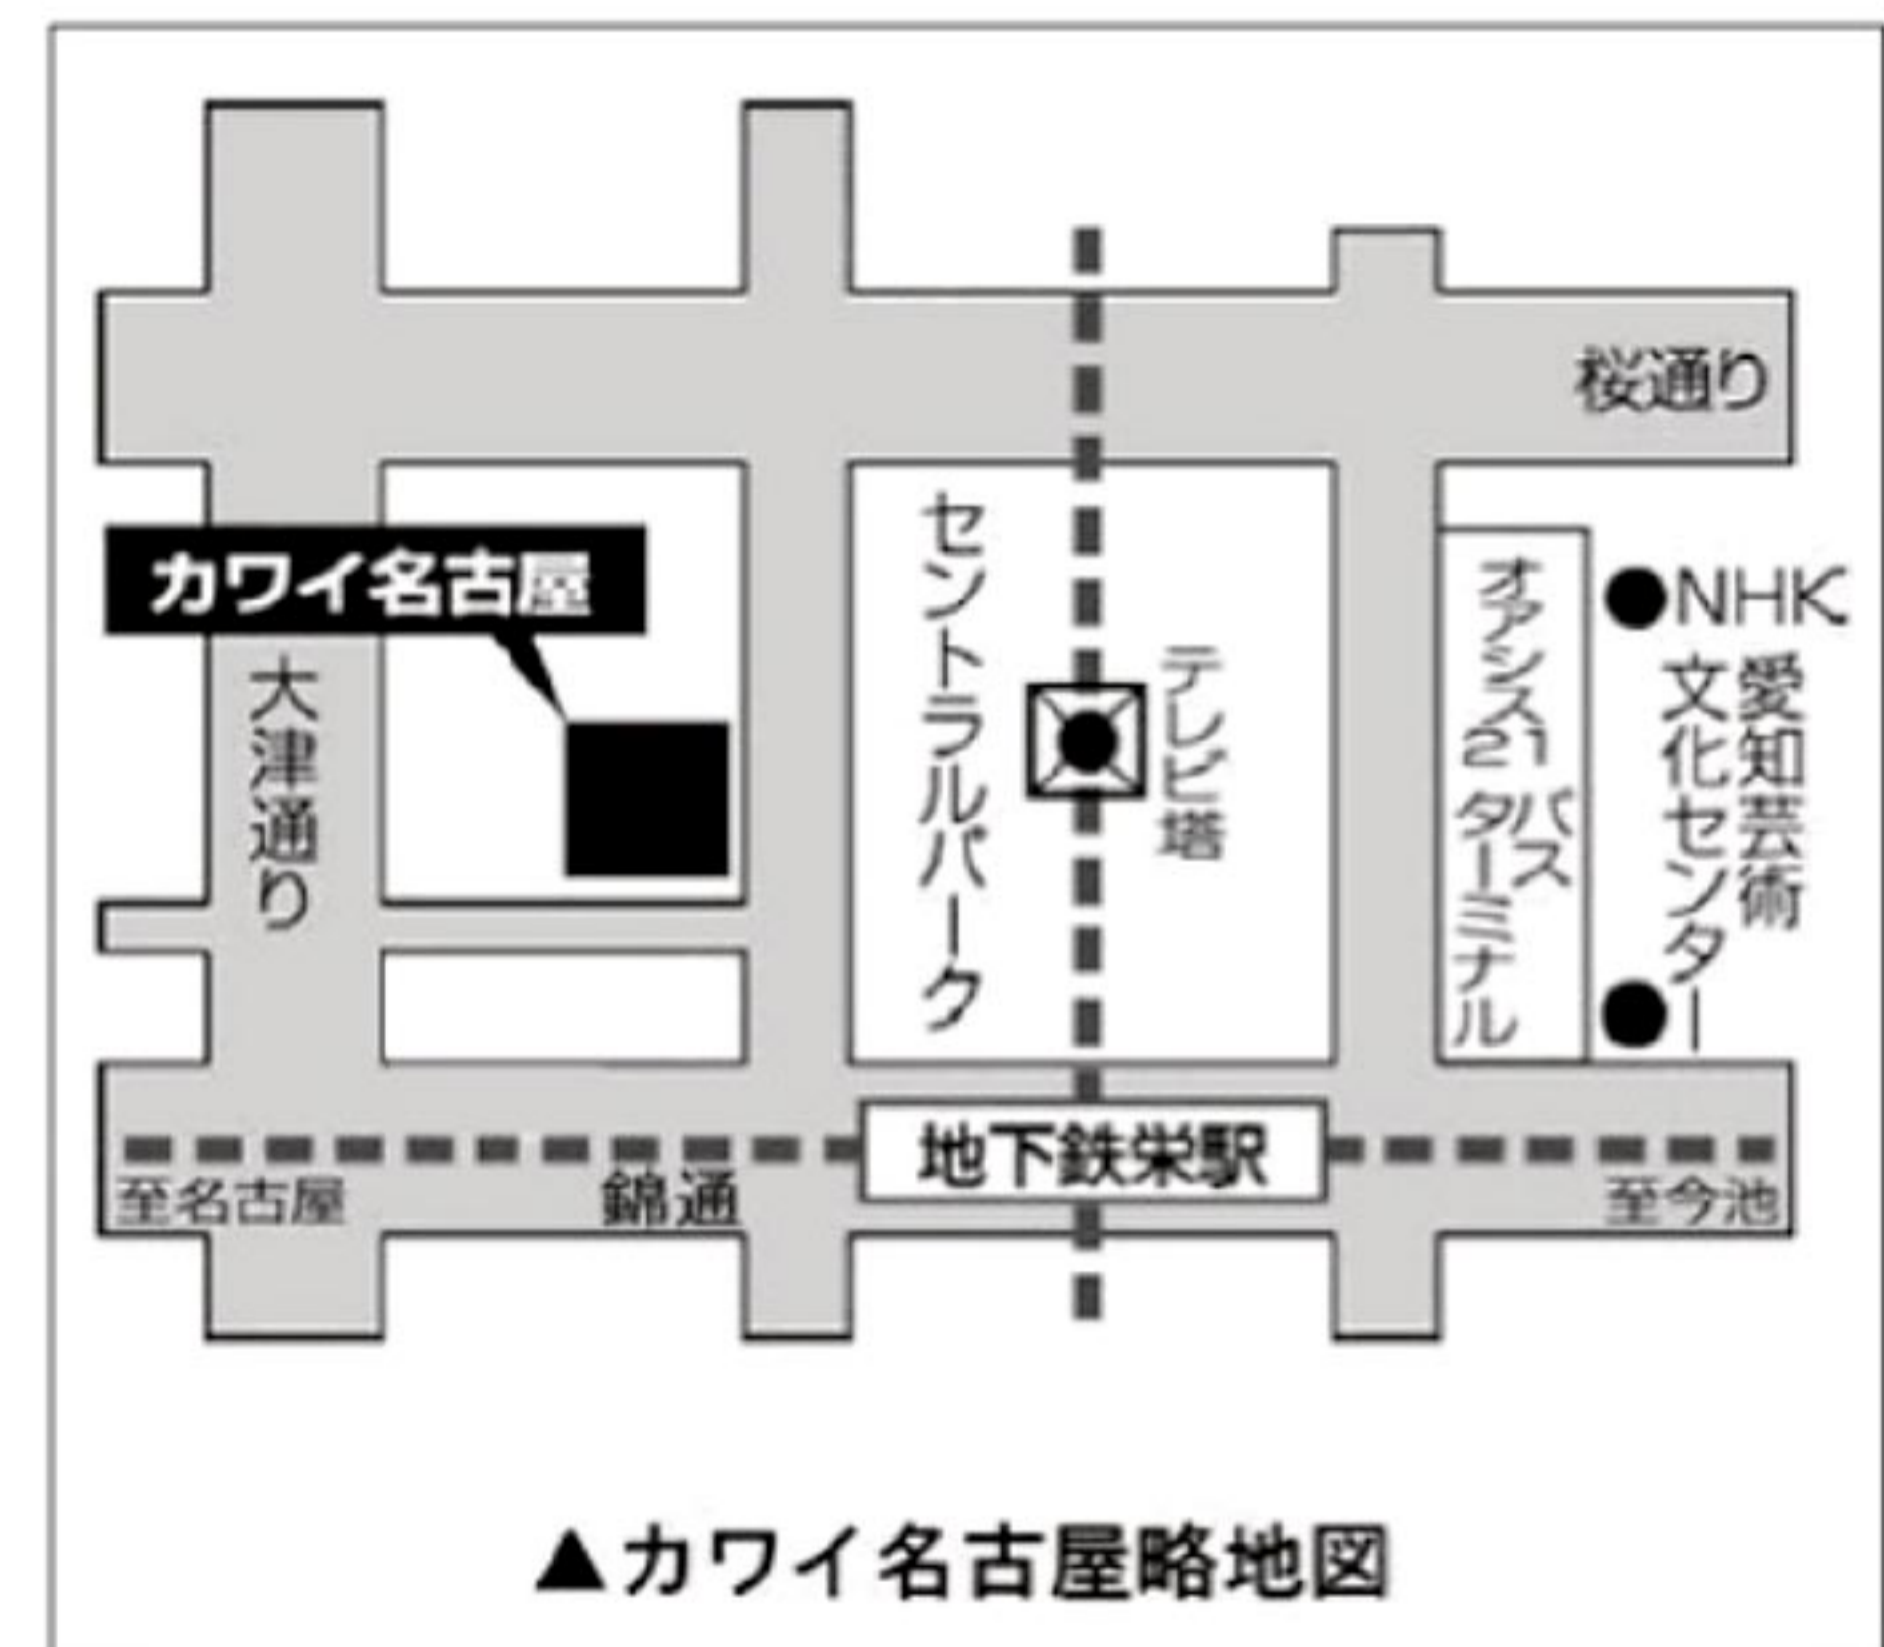

▲カワイ名古屋略地図

●会場住所
愛知県名古屋市中区錦3-15-15
CTV錦ビル 2F

●アクセス
地下鉄名城線・東山線「栄駅」3番出口より
テレビ塔に向かって徒歩1分

詳細情報 & 参加申込ページはこちら⇒