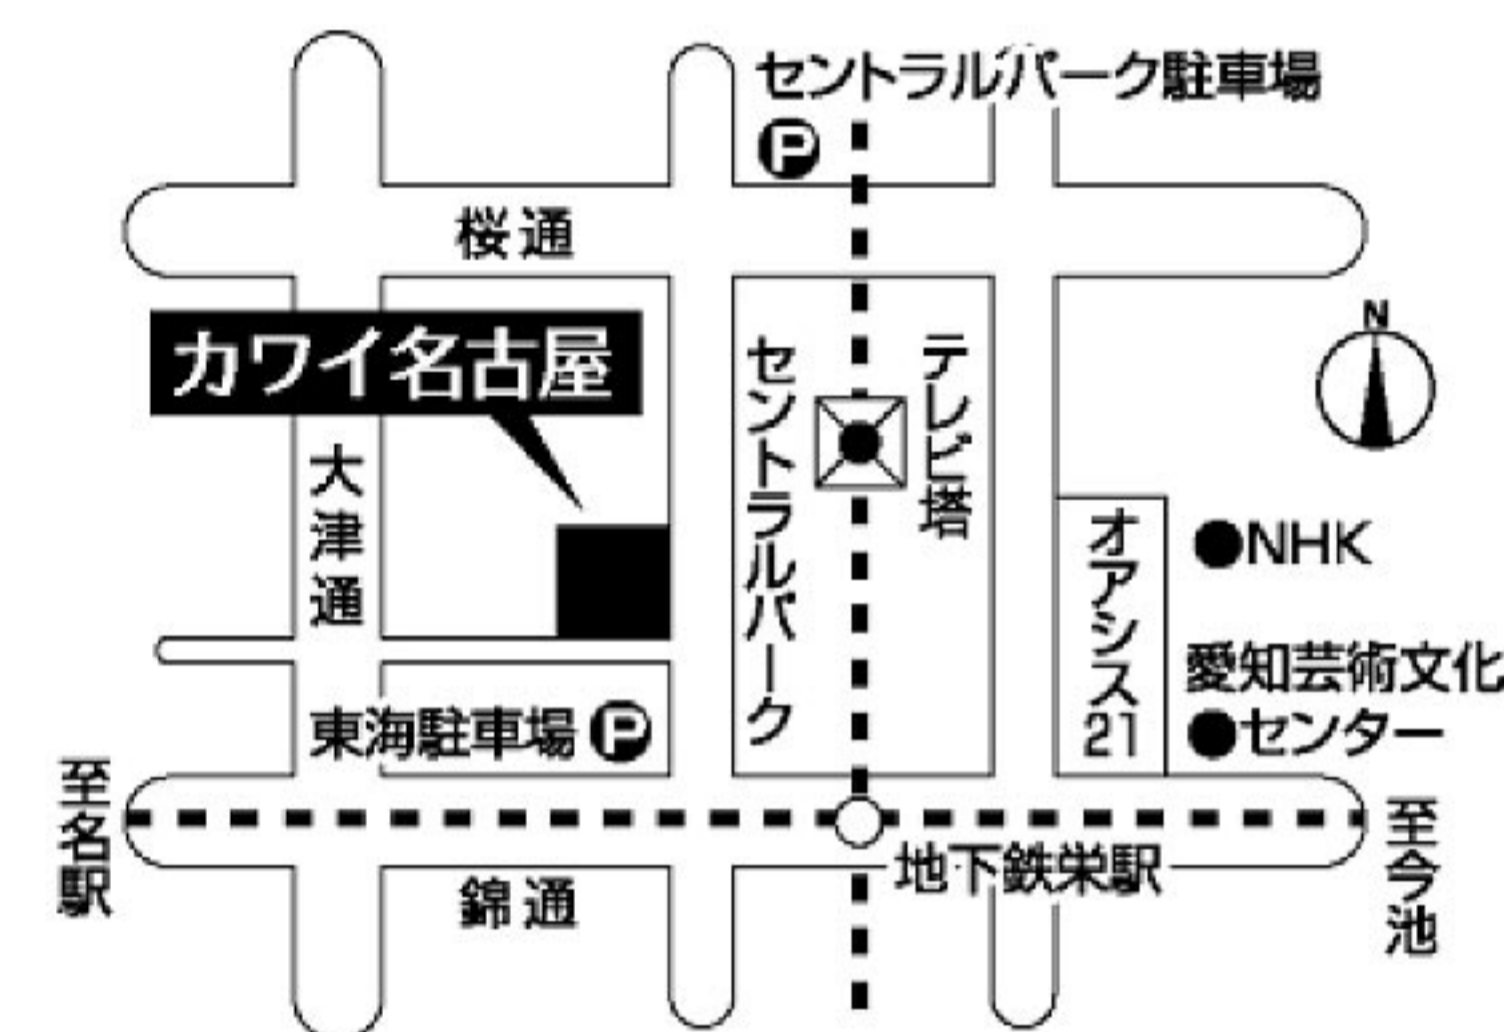

※専用駐車場はございません。

・セミナーの録音・録画・撮影はかたくお断りいたします。

・感染症の拡大状況により、客席数を減少して開催する場合がございます。定員になり次第締切ます。

《共催》ブルグミュラーコンクール東海大会実行委員会 《後援》ピティナ名古屋栄支部

7月12日 ブルグミュラーコンクール説明会 & 指導法セミナー

お名前

電話番号

〒

住所

※会員区分に○をつけてください。

カワイ講師 ・ 音研会 ・ ピティナ名古屋栄支部会員 ・ スコアメンバー ・ ピティナ ・ JPTA ・ Miyoshiネット ・ シヨパン協会