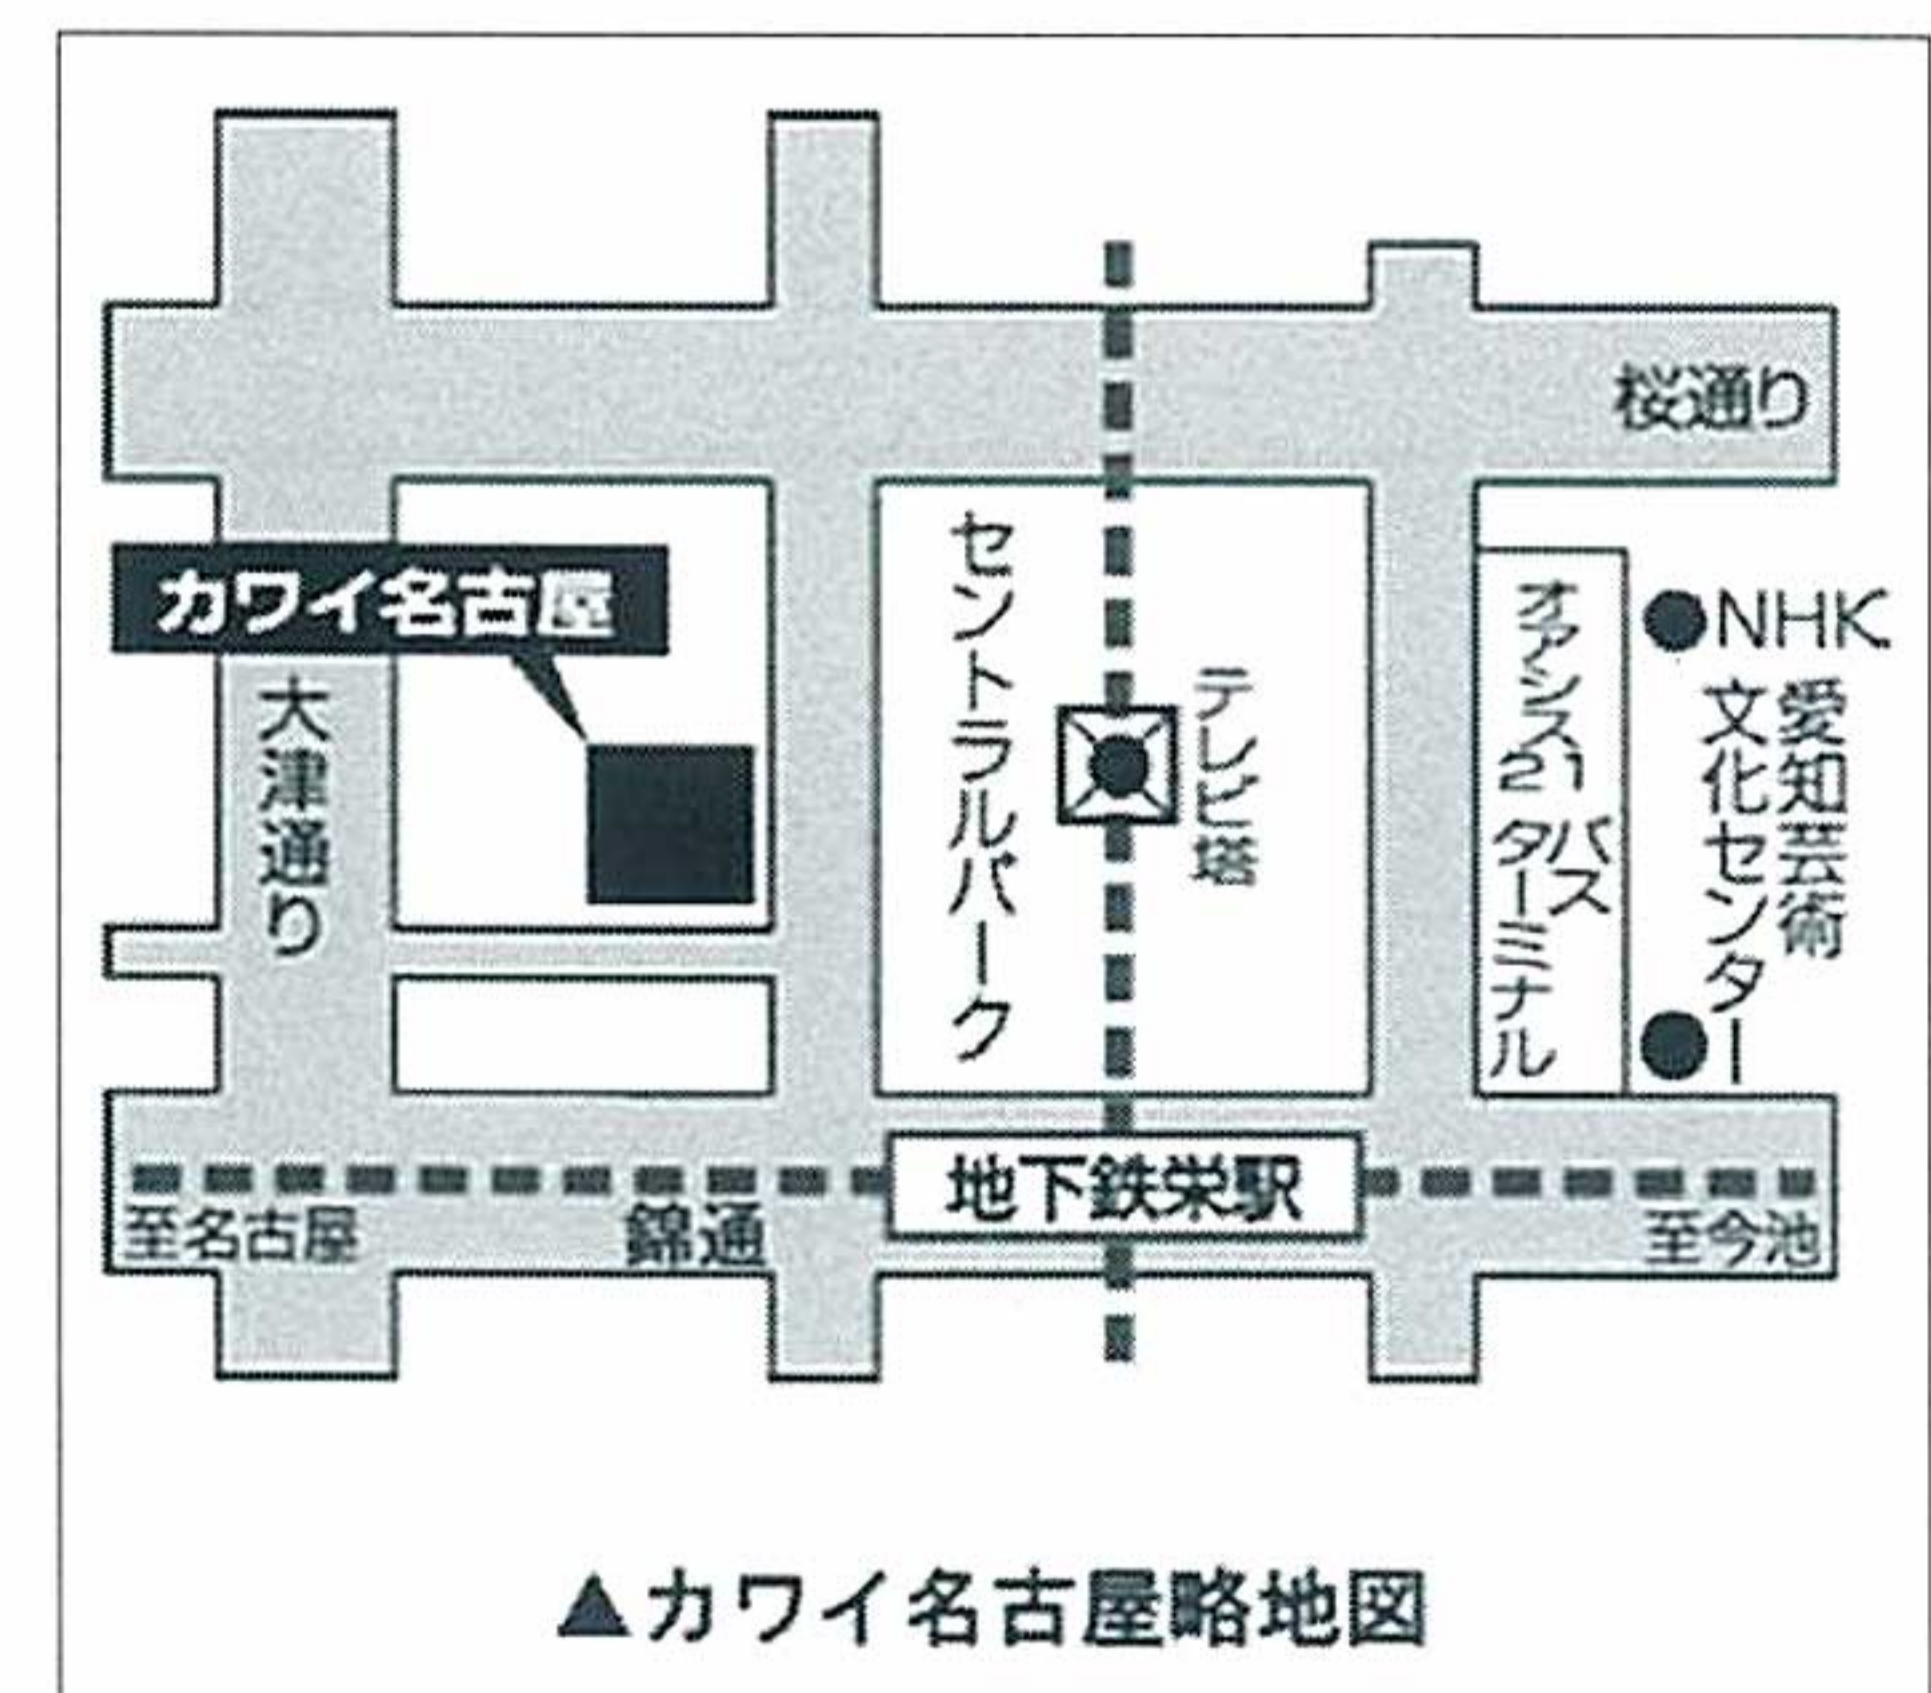

●会場住所
愛知県名古屋市中区錦3-15-15
CTV錦ビル 2F

●アクセス
地下鉄名城線・東山線「栄駅」3番出口より
テレビ塔に向かって徒歩1分
左手のビル

詳細情報&参加申込ページはこちら⇒