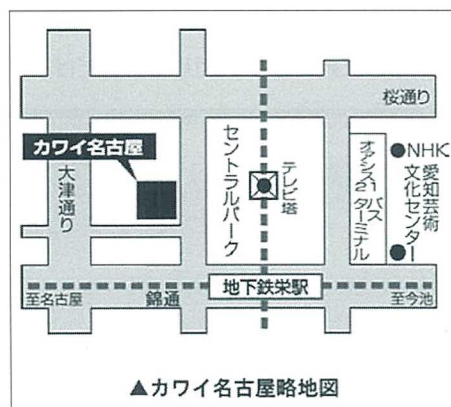

菅原 望

東京藝術大学、同大学院修了、
リスト音楽院one year piano soloist courseディプロマ取得。
第31回ピティナ・ピアノコンペティション連弾部門最優秀賞、
第36回特級グランプリ。

【お問合せ】ピティナ さかえピアノの森ステーション(長坂 由起)

カワイ名古屋(担当: 矢崎)

TEL: 052-962-3939

FAX: 052-972-6427

▲カワイ名古屋略地図

●会場住所
愛知県名古屋市中区錦3-15-15
CTV錦ビル 2F

●アクセス
地下鉄名城線・東山線「栄駅」3番出口より
テレビ塔に向かって徒歩1分
左手のビル

詳細情報&参加申込ページはこちら⇒