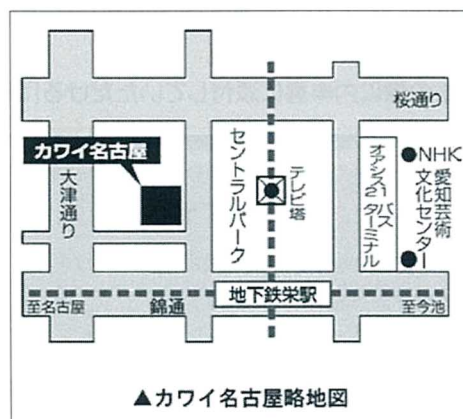

飛び出そう、舞台へ!

ピティナ・ピアノステップ

全国600か所、5万人が参加するアドバイス付きの公開ステージです

名古屋ポピュラー地区 (地区コード: 3939)

2020年9月6日(日)

参加申込締切日 8月3日(月)

(Web申込は翌々日水曜15時まで、定員になり次第締切)

カワイ名古屋2F コンサートサロン
“Bourree” (ブーレ)

- ピアノ機種: カワイSK7
- 使用可能機材: CD, 参加者持ち込み可 (要相談)
- 足台/補助ペダル: 用意あり (足台・補助ペダル)
- ご参加の方には名古屋ポピュラー地区限定シールをプレゼント!

(写真) 過去の名古屋ポピュラー地区より

《後援》 文部科学省、愛知県教育委員会、カワイ名古屋、ドレミ楽譜出版社
《協力》 ピティナ名古屋支部

憧れのポピュラー曲で参加してみませんか?!

- ♪ 鈴木 奈美先生によるトークコンサートを開催予定です。
どうぞお楽しみに!
(※コロナウィルス感染症拡大の影響で中止になる可能性があります。)
- ♪ 出演時間帯を指定できる「時間帯指定パス」を導入します。
(希望者のみ/ Web申込エントリー時に限る)
- ♪ アンサンブルでの参加を大歓迎!
アンサンブル企画の詳細に関しては実施事務局まで
お問い合わせ下さい。
- ♪ 当日は入場無料でお聴き頂けます。
お誘いあわせの上、お気軽にお越し下さい。

◆アドバイザー (計3名予定)

鈴木 奈美
ヤマハ音楽院エレクトーン研究科卒、
ヤマノミュージックサロン池袋ピアノ講師、
ヤマハミュージックメディア出版ディレクター

▲カワイ名古屋略地図

●会場住所
愛知県名古屋市中区錦3-15-15
CTV錦ビル 2F

●アクセス
地下鉄名城線・東山線「栄駅」3番出口より
テレビ塔に向かって徒歩1分
左手のビル

詳細情報 & 参加申込ページはこちら⇒

【お問合せ】ピティナ Nagoyaポピュラーステーション (大岩 佳子)
名古屋市守山区守山2-23-6
TEL: 052-794-8903 FAX: 052-794-8903