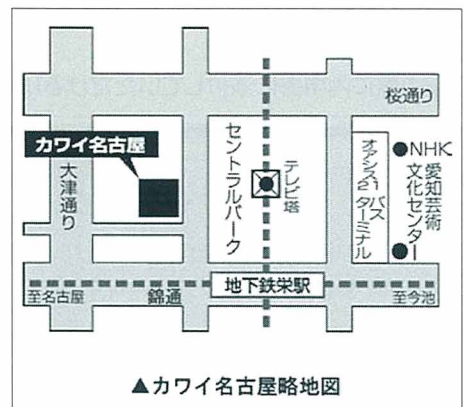

▲カワイ名古屋略地図

●会場住所

愛知県名古屋市中区錦3-15-15
CTV錦ビル 2F

●アクセス

地下鉄名城線・東山線「栄駅」3番出口より
テレビ塔に向かって徒歩1分
左手のビル

詳細情報 & 参加申込ページはこちら⇒

【お問合せ】ピティナ 栄フロイデステーション (廣澤 純子)

カワイ名古屋 (担当: 金沢)

TEL: 052-962-3939

FAX: 052-972-6427