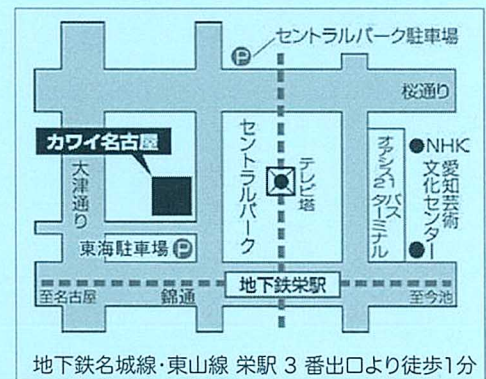

〒460-0003 愛知県名古屋市中区錦 3-15-15 (CTV 錦ビル1F) TEL.052-962-3939 FAX.052-972-6427

キリトリ

地下鉄名城線・東山線 栄駅 3番出口より徒歩1分

©2020年4月22日(水) 10:00~12:00 岩瀬洋子「弾けない生徒その原因を徹底セミナー」申込書

※あてはまるものに○をつけてください。 → カワイ講師・音研会・PTNA名古屋栄支部/カワイスコアメンバーズ・PTNA・JPTA・ショパン協会・Miyoshi Net/一般/学生
会員の方は当日会員証をご提示ください。