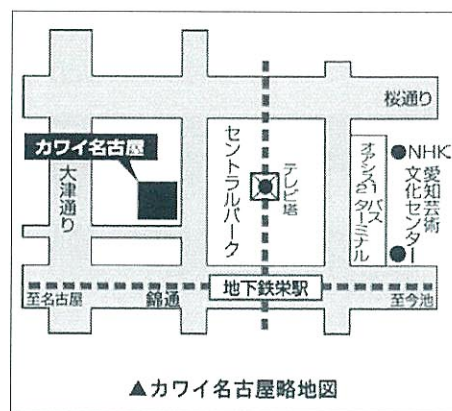

▲カワイ名古屋略地図

●会場住所
愛知県名古屋市中区錦3-15-15
CTV錦ビル 2F

●アクセス
地下鉄名城線・東山線「栄駅」
3番出口よりテレビ塔に向かって
徒歩1分 左手のビル

詳細情報&参加申込ページはこちら⇒