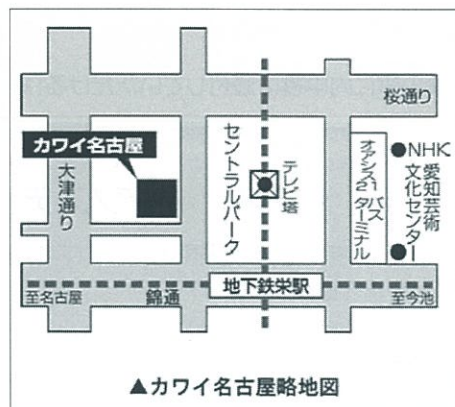

飛び出そう、舞台へ!

ピティナ・ピアノステップ

いつでも参加でき、アドバイスがもらえる公開のステージです。

名古屋栄秋季地区 (地区コード：3942)

2018年11月25日(日) 参加申込締切日 10月22日(月)
(Web申込は翌々日水曜15時まで、定員になり次第締切)

カワイ名古屋2F コンサートサロン
“Bourree” (ブーレ)

- ピアノ機種：カワイSK-EX
- 使用可能機材：なし
- 足台/補助ペダル：用意なし

《後援》 文部科学省、カワイ名古屋

《協力》 ピティナ三河支部

カワイ名古屋 コンサートサロン “Bourree” (ブーレ)

ステップでステージ経験を!

- ♪ピティナ・ピアノステップは子供から大人まで、ピアノをはじめたばかりの方から指導者まで、どなたでもご参加頂けます。お友達ご家族お誘いあわせの上、お申込下さい。
- ♪ステップはすべての方の継続・向上・個性を応援します。ステップに参加して、「本番力」をつけましょう!
- ♪ステップでは毎回違ったアドバイザーの先生をお迎えし、参加者ひとりひとりに直筆のメッセージをお贈りします。
- ♪是非一度見学にいらっしゃいませんか?開催の約一週間前にピティナホームページにて当日の時間割が掲載されます。当日は入場無料です。お気軽にご来場ください!

◆アドバイザー (計3名予定)

深谷 直仁

愛知県立芸術大学ピアノ科卒、桜丘高校音楽科講師、
安城あさひステーション代表、アドバイザー派遣委員。

▲カワイ名古屋略地図

●会場住所
愛知県名古屋市中区錦3-15-15
CTV錦ビル 2F

●アクセス
地下鉄名城線・東山線「栄駅」
3番出口よりテレビ塔に向かって
徒歩1分 左手のビル
※専用駐車場はございません。

詳細情報&参加申込ページはこちら⇒

【お問合せ】ピティナ 名古屋さかえステーション (杉浦 日出夫)
名古屋市中区錦3-15-15 CTV錦ビル1F カワイ名古屋
TEL:052-962-3939 FAX:052-972-6427