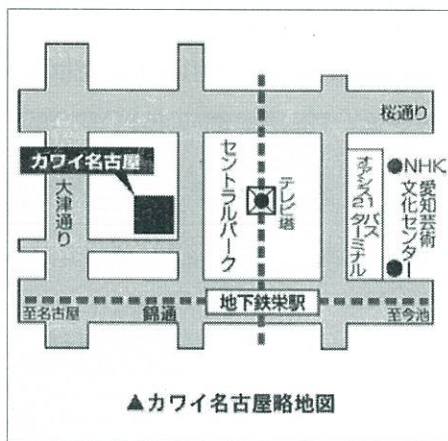

▲カワイ名古屋略地図

●会場住所
愛知県名古屋市中区錦3-15-15 CTV錦ビル

●アクセス
地下鉄名城線・東山線「栄駅」下車
3番出口よりすぐ

詳細情報&参加申込ページはこちら⇒

【申込に関するお問合せ】Nagoya 桃花ステーション (代表: 竹本絵己)
TEL: 052-700-4262

【会場に関するお問合せ】カワイ名古屋 (担当: 金沢)
TEL: 052-962-3939 Mail: kanazawat@kawai.co.jp