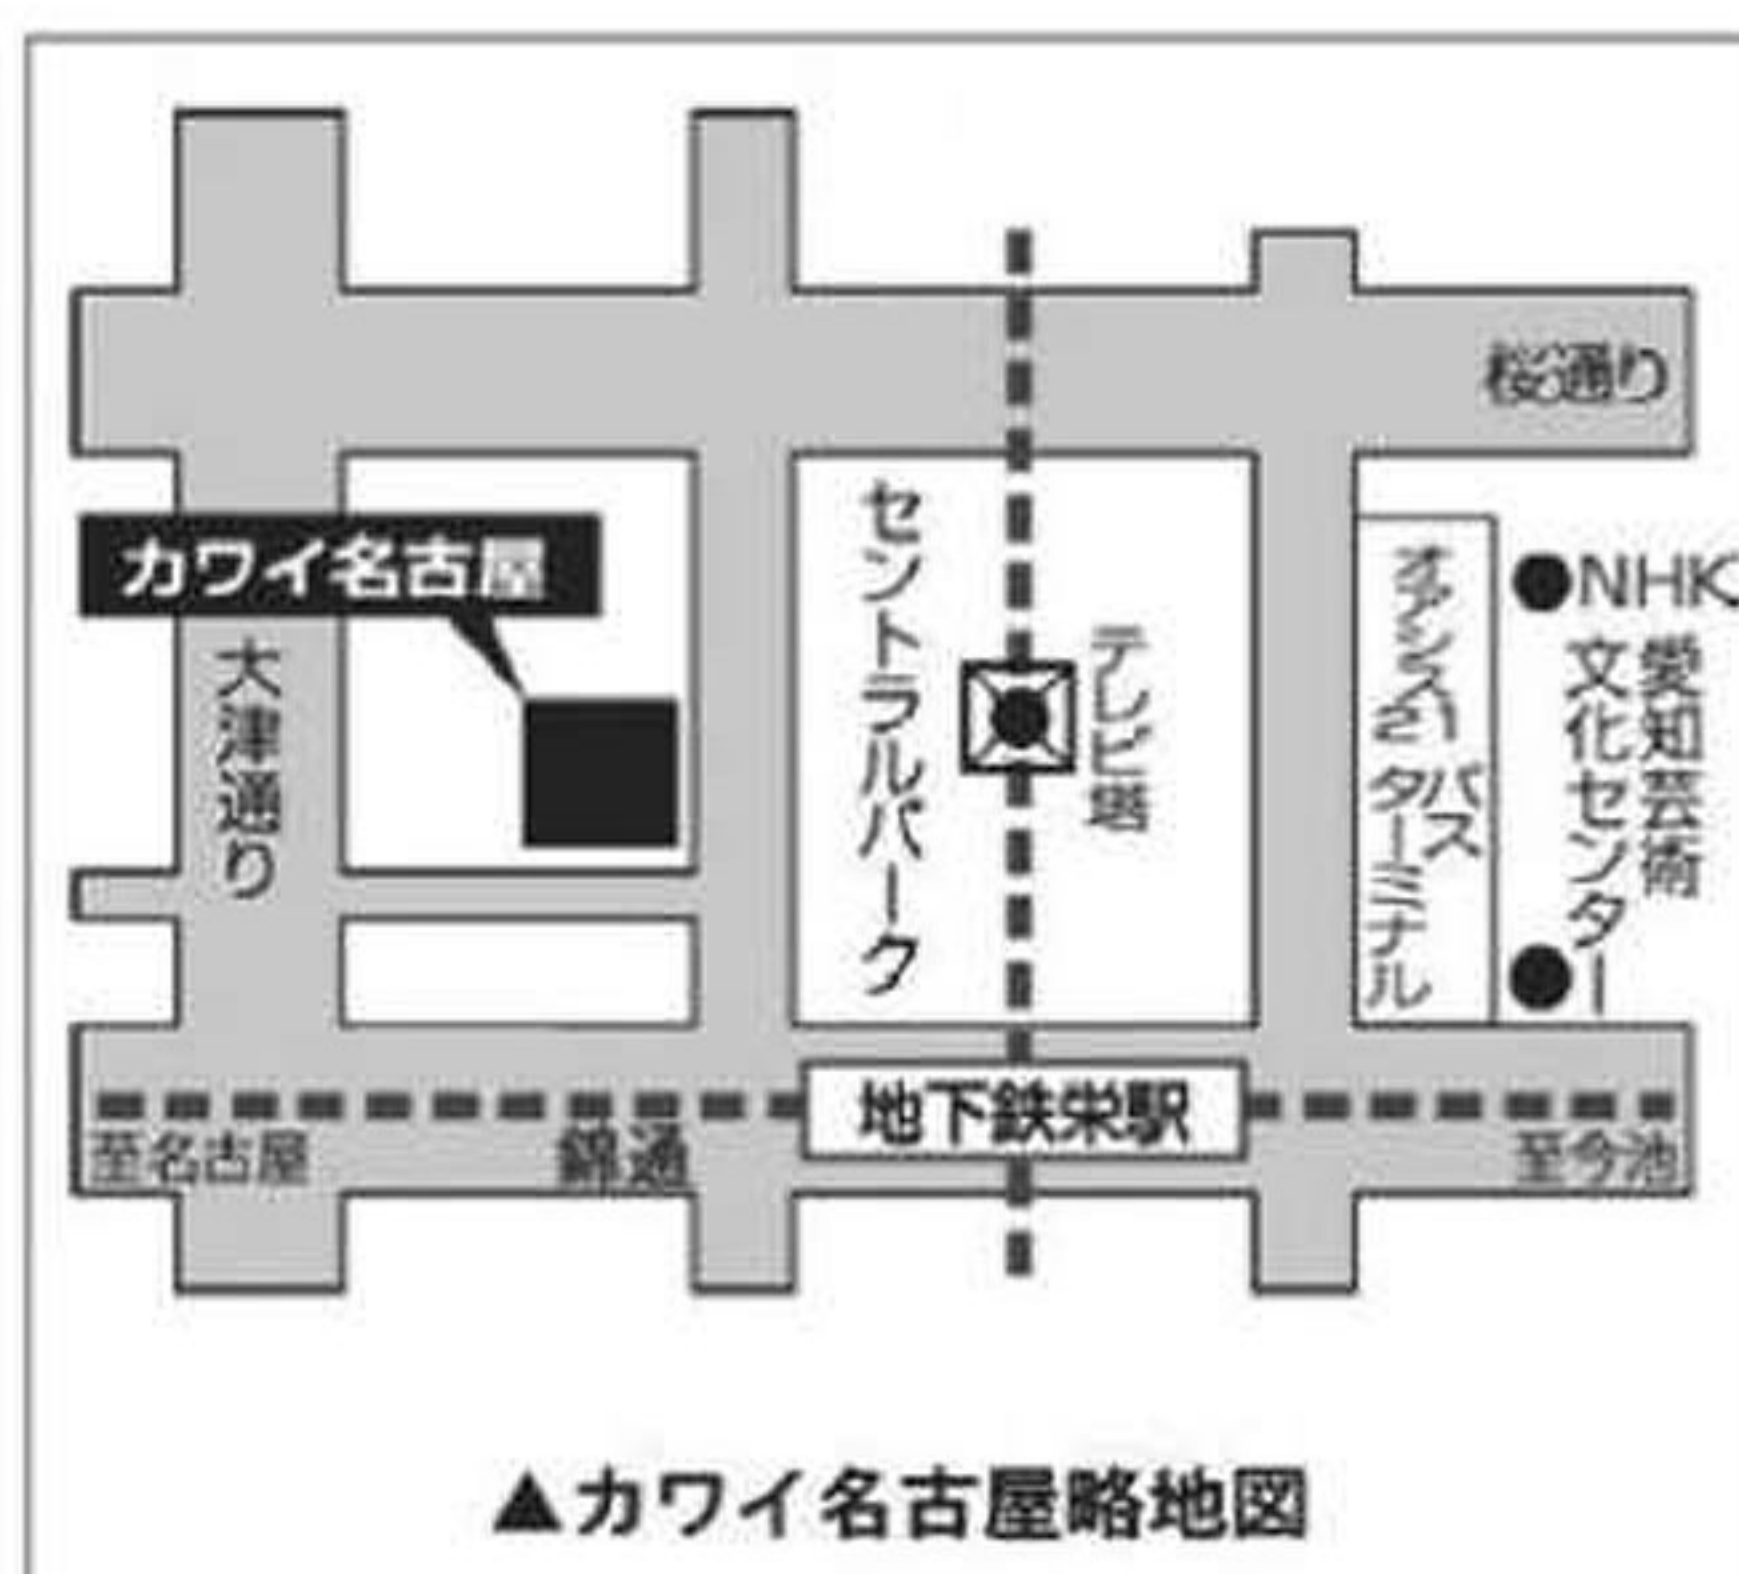

▲カワイ名古屋略地図

●会場住所

愛知県名古屋市中区錦3-15-15
CTV錦ビル 2F

●アクセス

地下鉄名城線・東山線「栄駅」3番出口より
テレビ塔に向かって徒歩1分

詳細情報 & 参加申込ページはこちら⇒