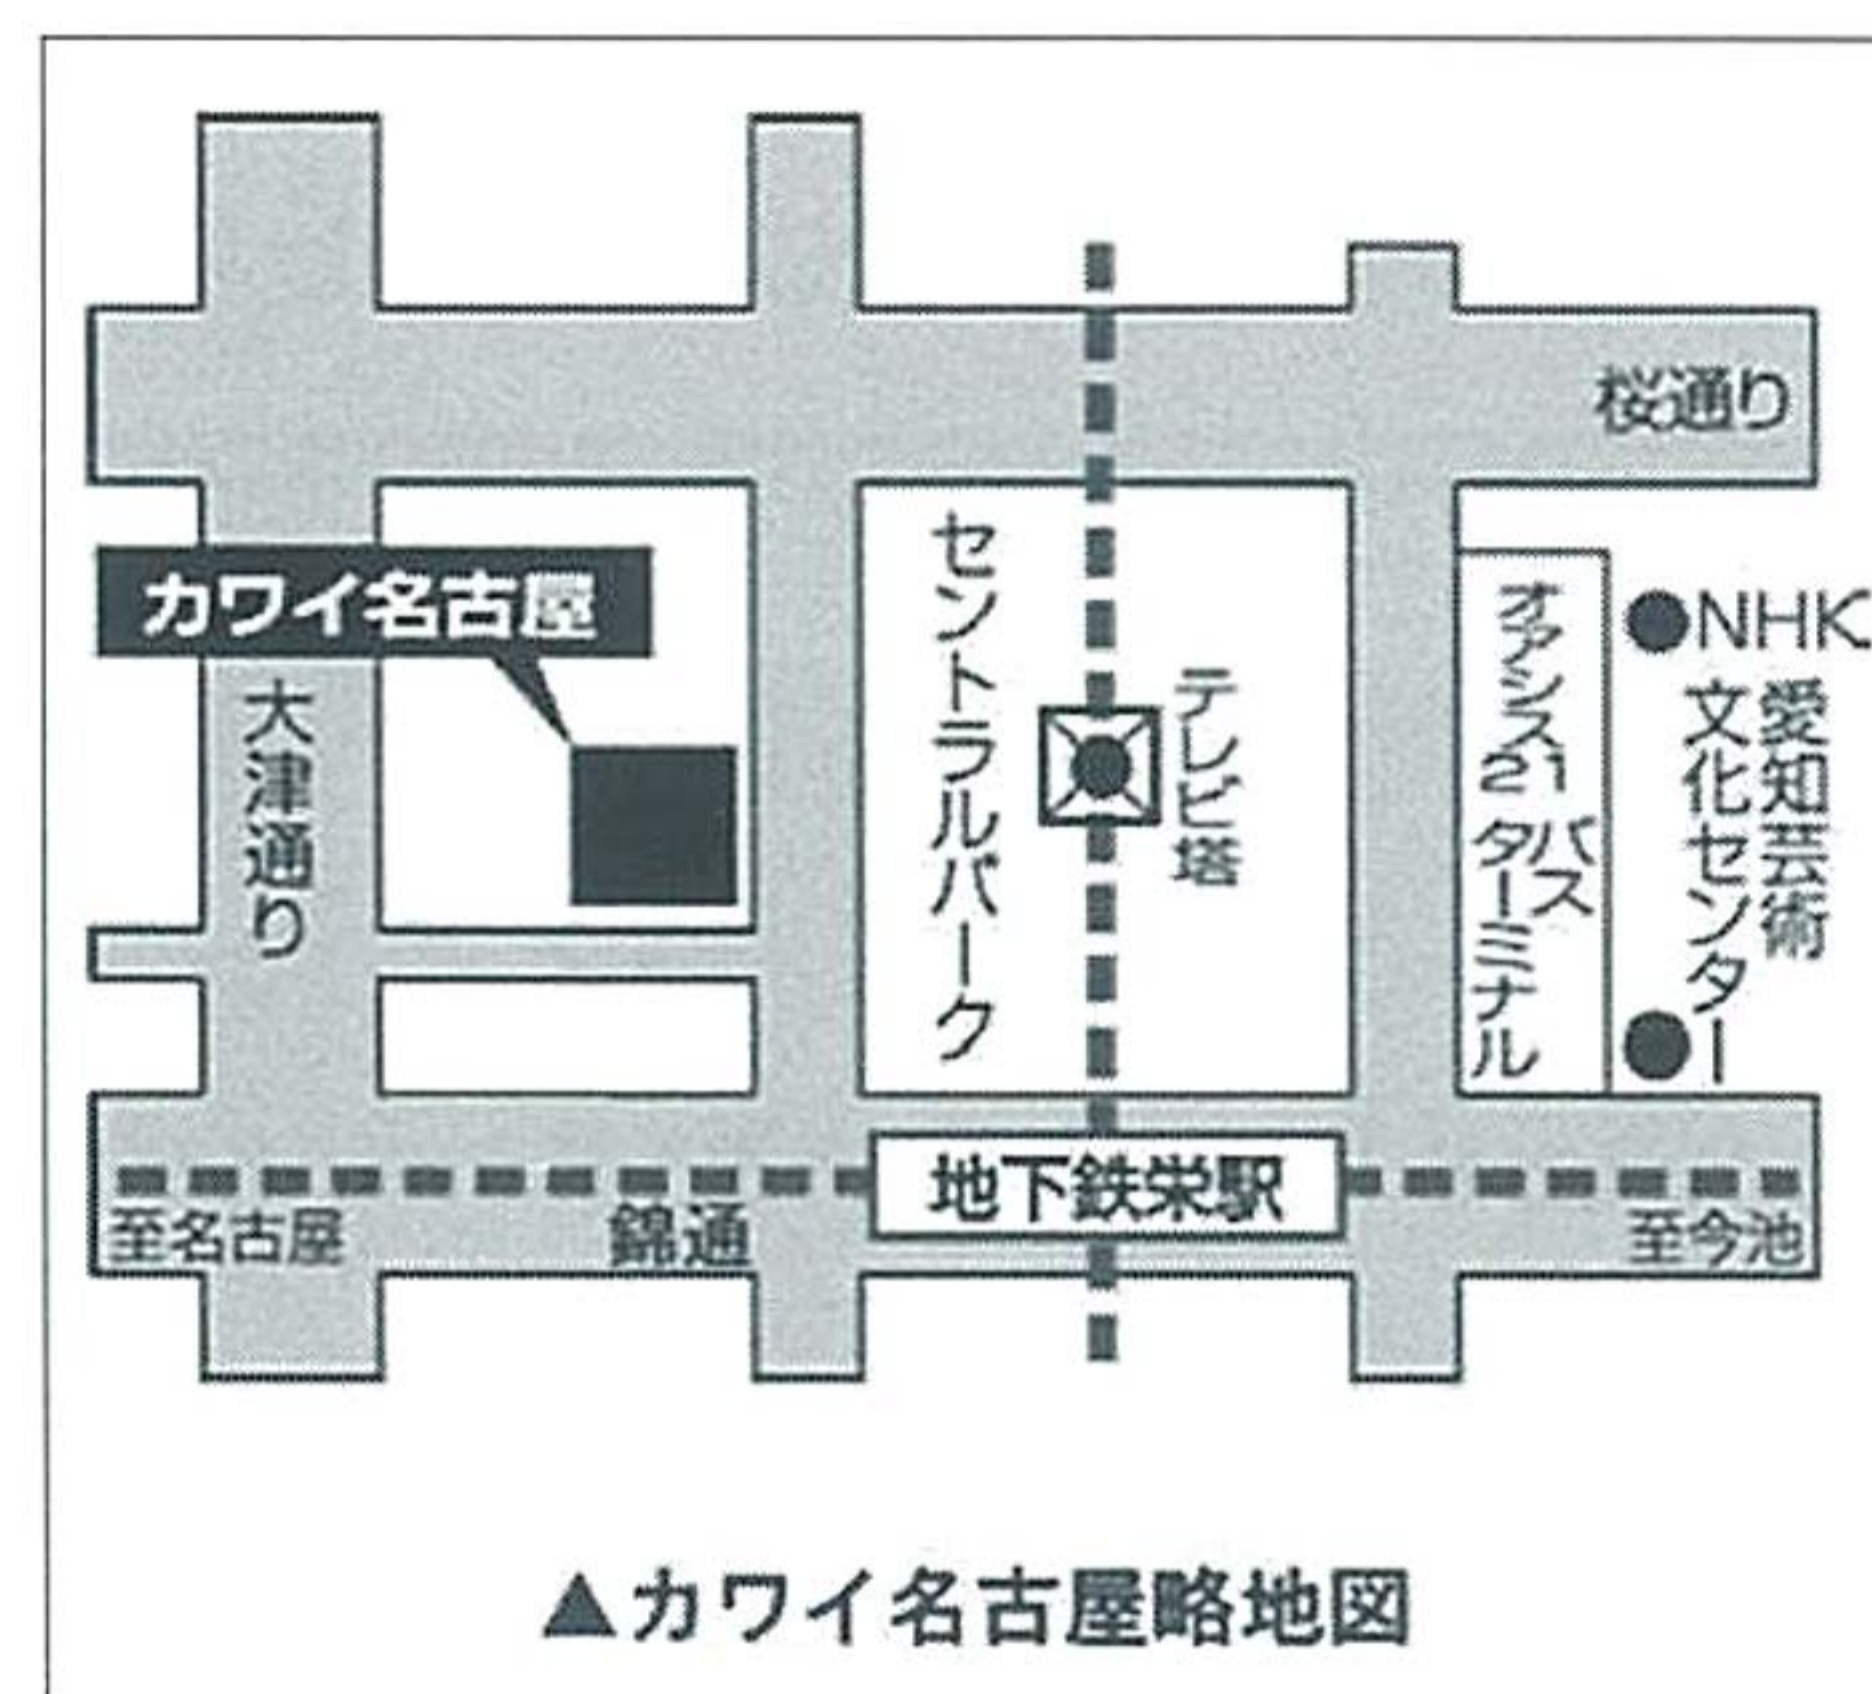

▲カワイ名古屋略地図

●会場住所

愛知県名古屋市中区錦3-15-15
CTV錦ビル 2F

●アクセス

地下鉄名城線・東山線「栄駅」3番出口より
テレビ塔に向かって徒歩1分
左手のビル

詳細情報&参加申込ページはこちら⇒