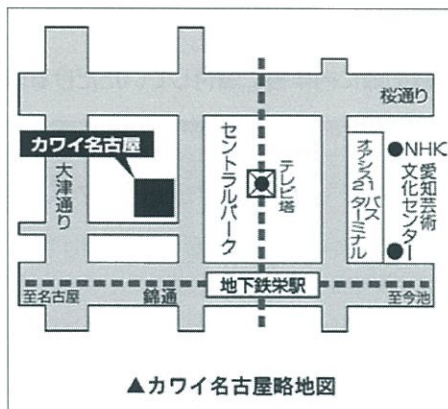

◆アドバイザー (計3名予定)

酒井 郁江

国立音楽大学卒、文化創造塾塾長、
鯖江ゆめいっぱい☆ステーション代表、
虹のはし合唱団ミュージカルプロデューサー

布施 威

国立音楽大学作曲学科卒、作・編曲家

【お問合せ】ピティナ Nagoyaポピュラーステーション (大岩 佳子)
名古屋市中区守山2-23-6
TEL: 052-794-8903 FAX: 052-794-8903

▲カワイ名古屋略地図

●会場住所
愛知県名古屋市中区錦3-15-15
CTV錦ビル 2F

●アクセス
地下鉄名城線・東山線
栄駅 3番出口より
テレビ塔に向かって徒歩1分
(左手のビル)

詳細情報 & 参加申込ページはこちら⇒