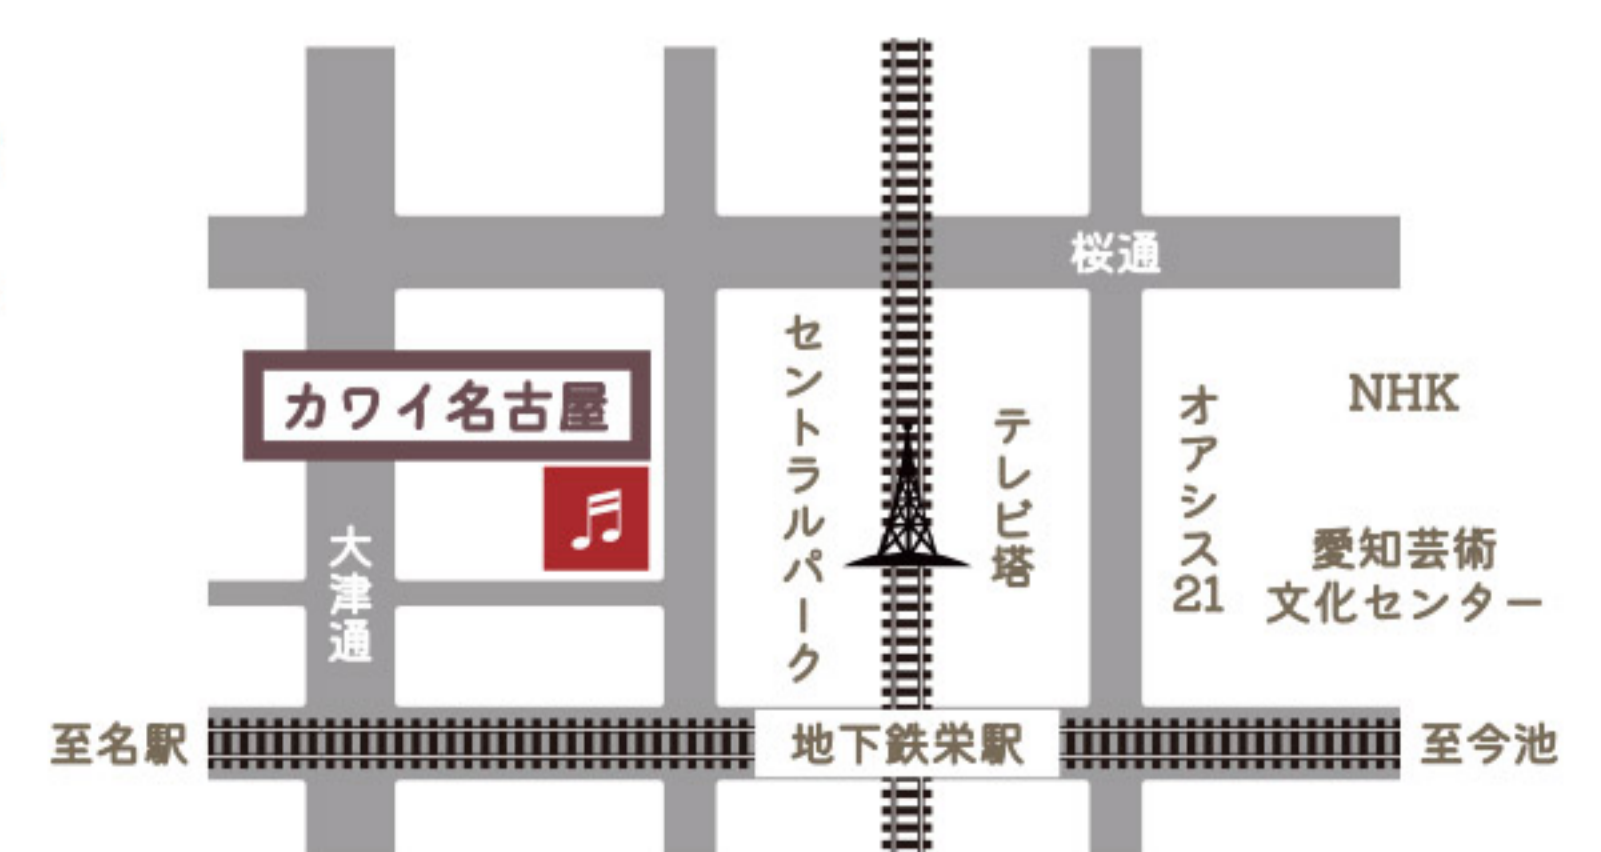

8. 高村 友那 (3年)

仮面(マスク)／ドビュッシー

9. 楠田 ゆい (3年)

映像 第2集より
2.そして月は廃寺に落ちる, 3.金色の魚／ドビュッシー

2025
2 / 13 Thu

16:30 開場 / 17:00 開演

会場

カワイ名古屋コンサートサロン “ブーレ”

入場無料 / 事前予約の必要なし

主催：名古屋芸術大学

後援：名古屋芸術大学音楽同窓会

問合せ：名古屋芸術大学演奏課 0568-24-5141

名古屋市営地下鉄東山線・名城線「栄」駅3番出口より
北へ徒歩1分