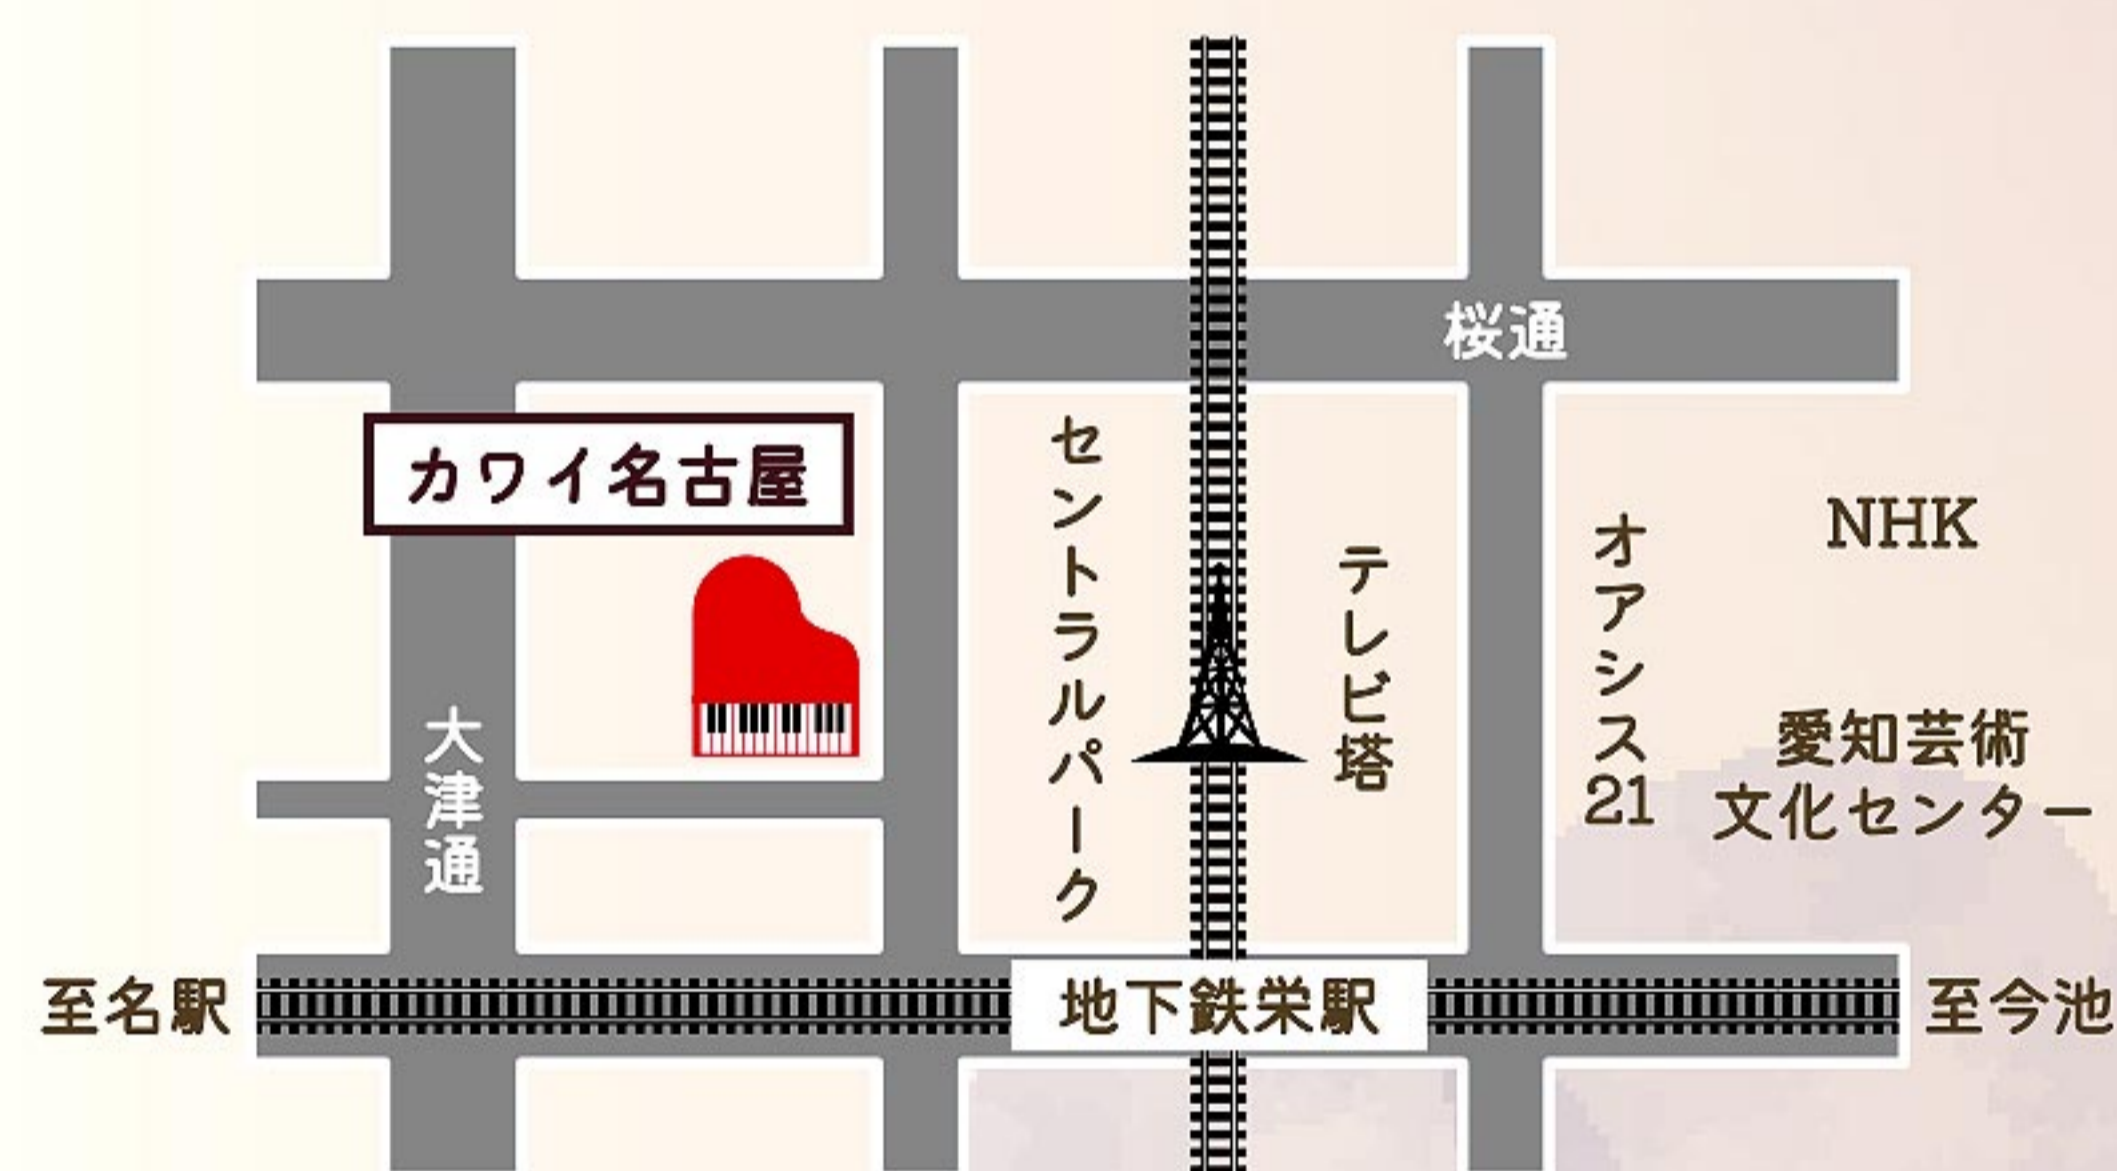

## モーツァルト

ピアノと管楽のための五重奏曲 変木長調 K.452

Pf.: 小柳 さら (プロフェッショナルアーティストコース3年)

Ob.: 増田 凜子 (音楽総合コース1年)

Cl.: 竹内 雅一 (教員)

Fg.: 依田 嘉明 (教員)

Hr.: 松本晏花里 (弦管打コース3年)

名古屋市営地下鉄東山線・名城線「栄」駅3番出口より  
北へ徒歩1分