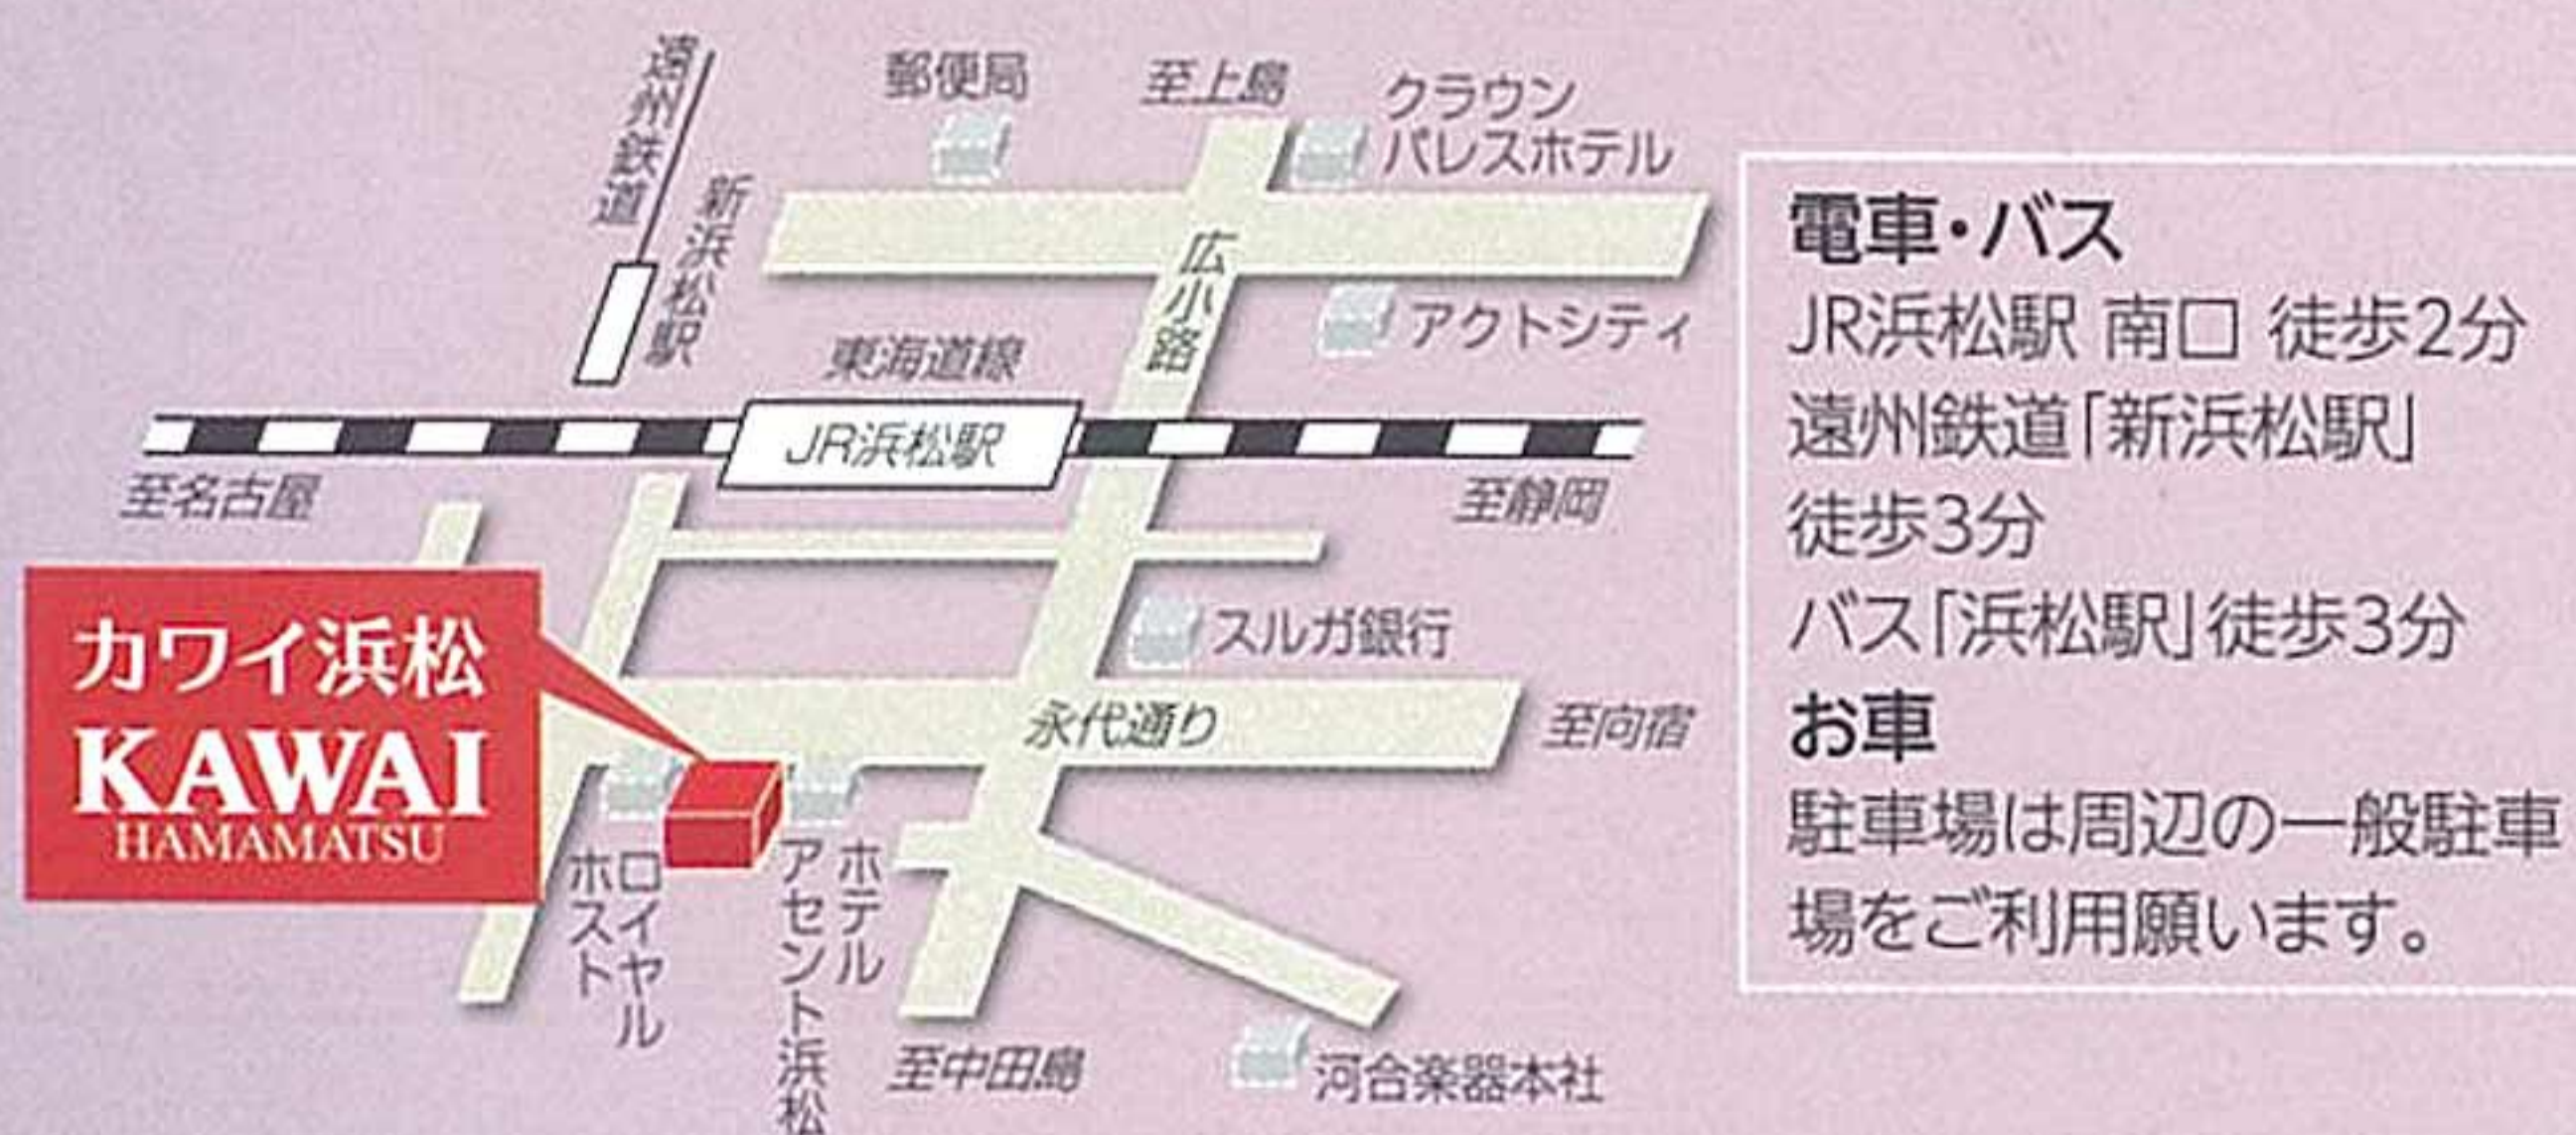

酒井 茜

トーク付き! Akane Sakai

ピアノリサイタル

チケット 2,000円

浜松公演

2022.10.22 sat

【会場・チケット購入先】カワイ浜松ブリエ

14:45開場 / 15:00開演

名古屋公演

2022.10.27 thu

【会場・チケット購入先】カワイ名古屋ブーレ

18:15開場 / 18:45開演

Program バッハ/パルティータ1番 ショパン/ソナタ 第2番
10のマズルカ(ショパン、シマノフスキ、マチエイエフスキ、ヴァインベルグ、シュビルマン)
ショパン/幻想曲op.49

♪ 酒井 茜 Akane Sakai

名古屋生まれ。桐朋女子高等学校音楽科、桐朋学園大学を経て、ブリュッセル音楽院、ルーヴァン音楽院で研鑽を積んだ。これまで、三浦みどり、エフケニー・モキレフスキー、アラン・ヴァイス、バーヴェル・ギリロフ、リリア・ジルベルシュタインに師事。レパートリーはバッハからバルトーク、武満徹等幅広く、近年はシマノフスキ、シュビルマンなどユダヤ系ポーランド作曲家の作品発掘にも力を注いでいる。室内楽にも造詣が深く、アルゲリッチ、クレーメル、キトリス、堀米ゆず子、諏訪内晶子らとも息の合った演奏を聴かせている。

ラ・フォル・ジュルネ(フランス、東京)を始め、ルガノ、別府アルゲリッチなど数々の主要音楽祭に出演。

2018年よりハンブルク・アルゲリッチ・フェスティバル(ドイツ)のアーティストティック・プランナーを務めている。

最新CDは、本日演奏するバッハ:パルティータ第1番やショパン:ピアノソナタ第2番「葬送」、ショパンやシマノフスキなどのマズルカを収めた「旅〜ヴォワヤージュ〜」。

© Andrej Grile

「旅〜ヴォワヤージュ〜」
好評発売中

〈浜松会場〉カワイ浜松 Briller 浜松市中区砂山町355-4

電車・バス
JR浜松駅 南口 徒歩2分
遠州鉄道「新浜松駅」
徒歩3分
バス「浜松駅」徒歩3分
お車
駐車場は周辺の一般駐車場
をご利用願います。

〈問い合わせ〉カワイ浜松
Tel.053-455-0638(月休) 10:00~18:00

〈名古屋会場〉カワイ名古屋ブーレ 名古屋市中区錦3丁目15-15
CTV錦ビル2階