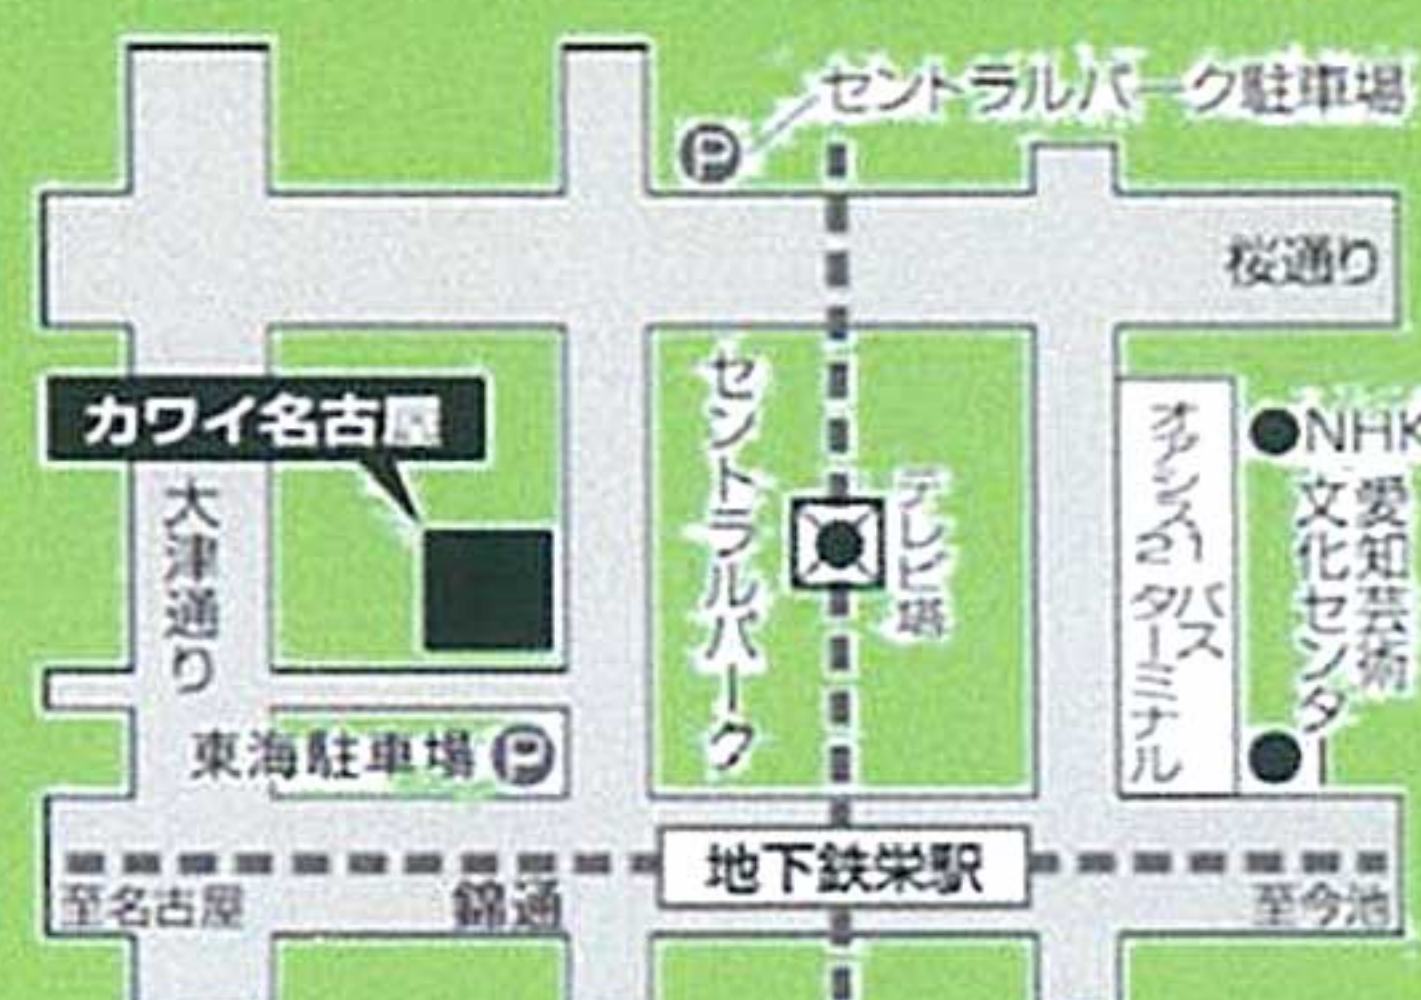

## 【アクセス】

名古屋市営  
地下鉄東山  
線・名城線  
「栄」駅3  
番出口より  
北へ徒歩1分

ご予約・お問い合わせ [mizuho2018pv@meion.jp](mailto:mizuho2018pv@meion.jp)