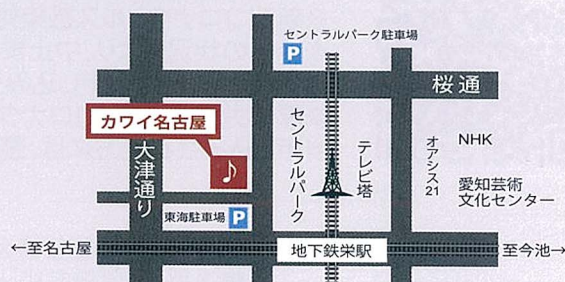

※申し込みをされた方には整理券を郵送いたします。

2021年 2月 16日(火)

17:30 開演 (17:00 開場)

カワイ名古屋コンサートサロン “ブーレ”

入場無料 (全自由席) 事前申込制

お問合せ：名古屋芸術大学演奏会担当 Tel.0568-24-5141

地下鉄名城線・東山線『栄』駅3番出口すぐそば
名古屋市中区錦 3-15-15 Tel.052-962-3939