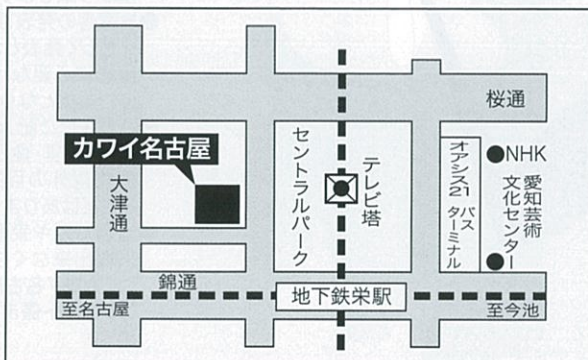

0才からきける
クラシック

菊里高校音楽科同窓会

第15回 子どものためのコンサート

プロフィール

大澤 愛衣子 (Violin)

愛知県名古屋市出身。4歳よりスズキメソードにてヴァイオリンを始める。

名古屋市立菊里高等学校音楽科を経て、東京藝術大学音楽学部卒業。

第64回全日本学生音楽コンクール名古屋大会バイオリン部門高校生の部 第1位。

第12回大阪国際音楽コンクール弦楽器部門Age-H 第2位。2014年 ユーロアジア
コンクール in イタリア 第1位。

2015年度藝大モーニングコンサート第一回に出演し、ソリストとして藝大フィル
ハーモニアと共演。大学在学時、学内にて福島賞、安宅賞、同声会賞を受賞。2017
年 山田貞夫音楽財団音楽賞・特選を受賞。2014年よりOrchestra MOTIFのコン
サートミストレスを務める。

これまでに、大澤美木、林茂子、清水高師の各師に師事。

本多 万祐子 (Piano)

愛知県名古屋市出身。名古屋市立菊里高等学校音楽科、東京藝術大学音楽学部
器楽科ピアノ専攻を経て、同大学院音楽研究科修士課程器楽専攻修了。大学院在
学中にロシア歌曲ティーチングアシスタントを務める。

2009、2011、2012、2016年ピアノリサイタルを開催。2013年セントラル愛
知交響楽団とシューマンピアノ協奏曲、2016年山田貞夫音楽財団音楽賞・特選受
賞しベートーヴェンピアノ協奏曲3番、2017年ラフマニノフピアノ協奏曲2番
を共演。東京、名古屋を中心にソロ、室内楽、合唱伴奏、トークコンサート等の
演奏活動を行う。ギロック協会会員。

会場ご案内

市営地下鉄東山線・名城線「栄」駅、
名鉄瀬戸線「栄町」駅下車、
3番出口を出て徒歩2分

TEL(052)961-8580 (山崎) 0529-590-3333 (山崎)

TEL(052)961-8580 (山崎) 0529-590-3333 (山崎)