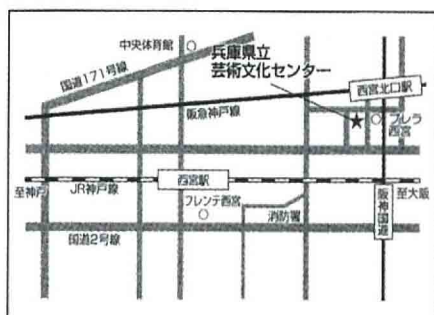

ブログ:「ピアニスト・風呂本佳苗のお茶飲み話」

<http://kanaefuromoto.blog.fc2.com/>

Access

【西宮 1/5】

兵庫県立芸術文化センター 神戸女学院 小ホール

- 阪急神戸線「西宮北口」駅より直結、南へ徒歩2分
- JR「西宮」駅より北東へ徒歩15分
(西宮駅北側ターミナル1番のりばから阪急バスにて「西宮北口」駅下車)

【名古屋 1/7】

カワイ名古屋 コンサートサロン<ブルー>