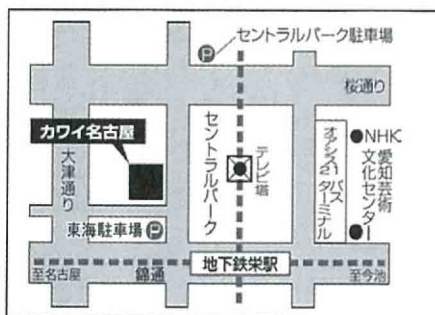

ブログ:「ピアニスト・風呂本佳苗のお茶飲み話」

<http://kanaefuromoto.blog.fc2.com/>

Access

【西宮 1/5】

兵庫県立芸術文化センター 神戸女学院 小ホール

- 阪急神戸線「西宮北口」駅より直結、南へ徒歩2分
- JR「西宮」駅より北東へ徒歩15分
(西宮駅北側ターミナル1番のりばから阪急バスにて「西宮北口」駅下車)

【名古屋 1/7】

カワイ名古屋 コンサートサロン<ブルー>

- 地下鉄名城線/東山線 栄駅 3番出口 すぐそば

【東京 1/13】

東京オペラシティ リサイタルホール

- 京王新線(都営地下鉄新宿線乗り入れ)「初台」駅東口下車 徒歩5分以内
(東京オペラシティビルに直結)
- 小田急線「参宮橋」駅より徒歩約14分
- 都営地下鉄大江戸線「西新宿五丁目」駅 A2出口より徒歩約17分

Ticket

全席自由 前売 2,500円(当日 3,000円) ※当日券は開場時より受付にて販売