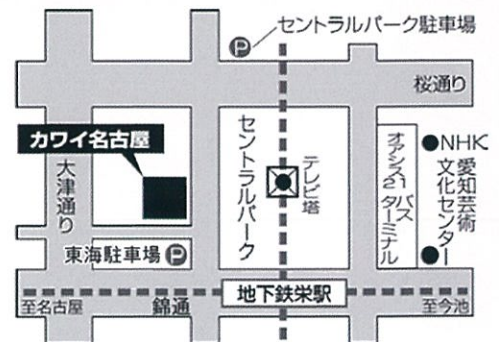

▲カワイ名古屋2F

名古屋市中区錦3-15-15 CTV錦ビル 2階
市営地下鉄 東山線・名城線「栄」駅
3番出口より徒歩1分
※駐車券のサービスはございません

お問合せ: ☐ pichuo.pf@gmail.com ☎ 080-2620-0135(渡辺)
チケット取扱い: ☎ 052-962-3939(カワイ名古屋・一般のみ) 主催: PiChuo(ピッチュオ)
後援: 愛知県立芸術大学音楽学部同窓会、岐阜県立加納高等学校音楽科同窓会