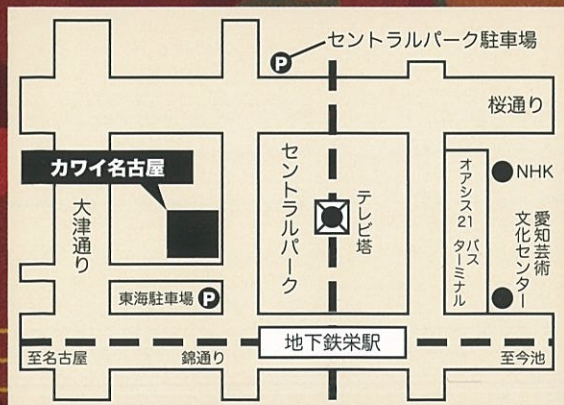

カワイ名古屋 2F

コンサートサロン「ブーレ」

〒460-0003 愛知県名古屋市中区錦3-15-15 (CTV錦ビル)

地下鉄名城線・東山線 栄駅3番出口すぐそば ※駐車場はございません

Tel.052-962-3939 Fax.052-972-6427

主催: 真声会中部支部 (京都市立芸術大学音楽学部同窓会)

後援: 真声会 カワイ名古屋

お問い合わせ: ototsudo.con@gmail.com (真声会中部支部 / 中島)