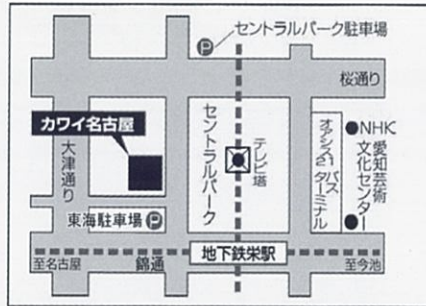

【名古屋 1/8】

カワイ名古屋 コンサートサロン<ブルー>

- ■地下鉄名城線/東山線 栄駅 3番出口 すぐそば