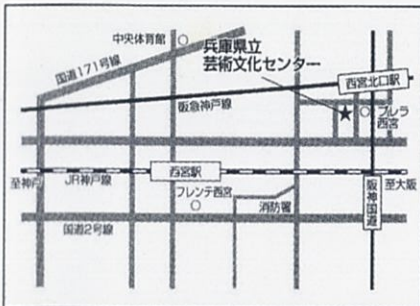

Access

【西宮 1/5】

兵庫県立芸術文化センター 神戸女学院 小ホール

- ■阪急神戸線「西宮北口」駅より直結、南へ徒歩2分
- ■JR「西宮」駅より北東へ徒歩15分（西宮駅北側ターミナル1番のりばから阪急バスにて「西宮北口」駅下車）