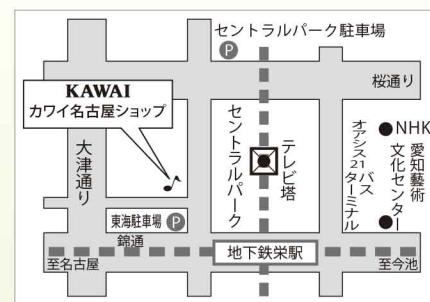

※ やむを得ない事情により、曲順・曲目は変更になる場合がございます。

地下鉄名城線・東山線栄駅
3番出口よりテレビ塔に向かって徒歩1分左手、
またはセントラルパーク10A出口目の前

主催 (株)河合楽器製作所
企画 カワイ音楽振興会