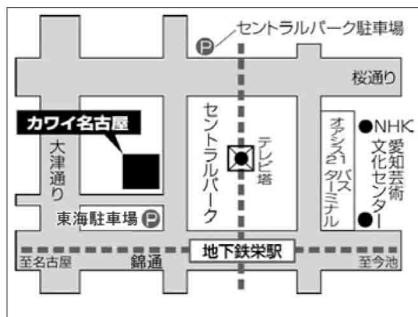

名古屋市市営地下鉄 東山線・名城線「栄」駅下車、3番出口よりテレビ塔に向かって徒歩1分。

〒460-0003 名古屋市中区錦3-15-15 CTV錦ビル

TEL (052)962-3939 FAX (052)972-6427

入場料

1,500円(全自由席)

PROFILE ピアノ 佐野 夏希 さの なつき

桜丘高校音楽科、東京音楽大学器楽専攻ピアノ科卒業。同大学院研究科科目等履修修了。大学在学中オーディション合格者による学内演奏会に出演。ピアノ専攻卒業演奏会に推薦される。ブルクハルト国際音楽コンクール奨励賞、ペトロフピアノコンクール奨励賞受賞。豊川市主催「若い翼コンサート」や「豊橋音楽連盟コンサート」等に出演。2015年ソロリサイタルを開催。これまでにピアノを野畑さおり、弘中孝、山口泉恵、宮谷理香の各氏に、アナリーゼを北浦恒人氏に師事。現在ソロや伴奏で演奏活動する傍ら後進の指導にあたる。

PROFILE オーボエ 稲吉 沙香 いなよし さやか

桜丘高等学校音楽科卒業。くらしき作陽大学音楽学部音楽学科卒業。卒業演奏会に出演。第9回管楽器個人・重奏コンテスト東海大会 中学の部 重奏の部にて優秀賞並びに愛知県知事賞受賞。ドルチェアーティストサロン第3回管楽器新人演奏会に出演。第14回浜松国際管楽器アカデミー&フェスティバル修了。オーケストラ・アンサンブル金沢、名古屋フィルハーモニー交響楽団、セントラル愛知交響楽団、日本センチュリー交響楽団、名古屋室内管弦楽団、愛知室内オーケストラ等に客演。ソリストとして倉敷アカデミーアンサンブルとマルチェロの協奏曲、コーブランドのクワイエット・シティ(Tp:高見信行氏)、J.S.バッハのオーボエとヴァイオリンのための協奏曲(Vn:岸本萌乃加氏)を共演。'05～'14年まで倉敷ジュニアフィルハーモニーオーケストラの講師として指導に携わる。現在、演奏活動、後進の指導のほか、リード製作・販売にも力を注ぐ。蒲郡市吹奏楽団木管トレーナー。ラヨシュ・レンチェス、オットー・ヴィンター、トーマス・ローデ、カレフ・クリュス各氏のマスタークラスを受講。山本直人、菅付章宏各氏に師事。バロックオーボエを尾崎温子氏に師事。

主催/カワイ名古屋 052-962-3939