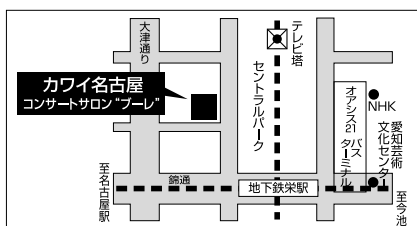

PROGRAM

ショパン

バラード 第2番へ長調 作品38

ラヴェル

『夜のガスパール』より I. オンディーヌ

シューベルト

ピアノソナタ 第18番ト長調

「幻想」D894. 作品78

他

※曲目は変更になる可能性があります。

2016

日時

8/30(火)

開場17:30 開演18:00

会場

カワイ名古屋 コンサートサロン“ブーレ”