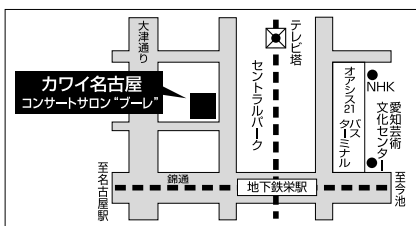

名古屋市営地下鉄 東山線・名城線「栄」駅下車、3番出口より徒歩1分

入場料

2,000円(全自由席)

PROFILE うめだともや

5歳よりピアノをはじめ、これまでに井口夕綺、大迫理恵、奥村真、杉浦日出夫、長谷正一、西川秀人、赤松林太郎、東誠三の各氏に師事。

2008年第62回全日本学生音楽コンクール高校の部名古屋大会第1位及び全国大会第2位、2014年第38回ピティナ・ピアノコンペティション特級銅賞、第12回東京音楽コンクールピアノ部門第1位並びに聴衆賞を受賞するなど幼少より数々のコンクールに入賞を果たす。