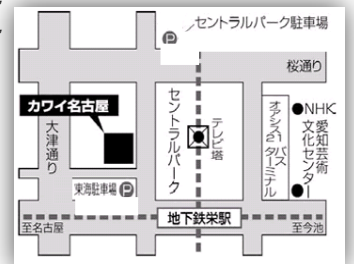

主催・お問い合わせ カワイ名古屋

〒460-0003 名古屋市中区錦3-15-15 CTV錦ビル1・2階 TEL052-962-3939 FAX052-972-6427

名古屋市営地下鉄東山線・名城線「栄」駅下車、
3番出口を出て進行方向に徒歩1分♪