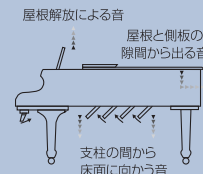

高さ 102cm 間口 150cm
奥行 153cm 重量 282kg

販売価格 1,485,000円(税込)

〈特別仕様〉

ロイヤルジョージ・
フェルト・ハンマー

ファインアイボリー白鍵
ファインエボニー黒鍵

足元から優雅に
真鍮ペダルガードプレート

グランドピアノ

GL-10 ピアノマスク付

高さ 102cm 間口 150cm
奥行 153cm 重量 282kg

展示現品特価 1,485,000円(税込)
(長岡ショップ)

静音
機能付き

アップライトピアノ

NF-15

高さ 112cm
間口 150cm
奥行 59cm
重量 190kg

直営店
限定

プラン
(ホワイトメイプル調)