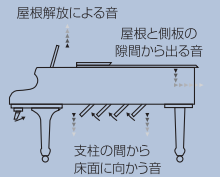

グランドピアノ

GL-10 ピアノマスク付

高さ 102cm 間口 150cm
奥行 153cm 重量 282kg

展示現品特価 1,485,000円(税込)
(長岡ショップ)

静音
機能付き