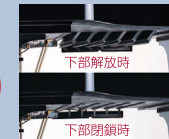

グランドピアノ

GL-10 ピアノマスク付

高さ 102cm 間口 150cm
奥行 153cm 重量 282kg

展示現品特価 1,485,000円(税込)
(長岡ショップ)

静音
機能付き