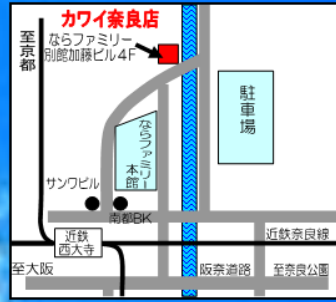

カワイ楽器 2026 サマーセール

ピアノ
電子ピアノ

特別ご優待会

各会場の日程

カワイ奈良店 **6/13(土)・14(日)**

営業時間 : 10:00~18:00
奈良店のご予約はこちらのQRコードから

MS大和高田 **6/20(土)・21(日)**

営業時間 : 10:00~18:00
MS大和高田のご予約はこちらのQRコードから

カワイ奈良店
奈良市山陵町108-1
ならファミリー別館加藤ビル4F
*お車でお越しのお客様は
ならファミリー駐車場を
ご利用下さい。(2時間無料)

MS大和高田
大和高田市高砂町7-17
シェラスール島2F
*お車でお越しのお客様は
トナリエ駐車場(タイムス)
をご利用下さい。(2時間無料)

お電話でのお問合せ・ご予約は・・・
080-6974-8278 担当 山内まで

お稽古用オススメ商品のご案内

木製鍵盤搭載のシリーズで、
鍵盤タッチ重視の方にオススメ