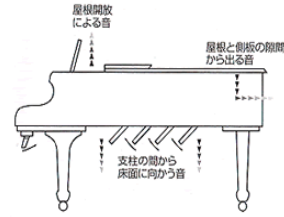

グランドピアノはいかがですか？

圧倒的な表現力を、その手に
GXシリーズ

カワイ梅田にて展示中
是非一度ご試弾いただき
ご体感下さい

SHIGERU KAWAI

静音ピアノ

PIANO MASK

鍵盤タッチはそのまま、音量のみを
ダウンさせる静音装置です。

全てのピアノに
取付出来る訳では
ございません。
詳しくはお問合せ
下さい。

ピアノの屋根のすきま、響板の下などの出口
にマスクすることで、リアルな音はそのまま
に、適度なボリュームコントロールを可能に
しました。

ピアノ本体への取付額
275,000円(税込)

グランドピアノ

GX-1

標準価格(税込) 2,310,000円

H 102 / W 150 / D 166 / 重量314kg

プレミアムグランドピアノ

SK-2