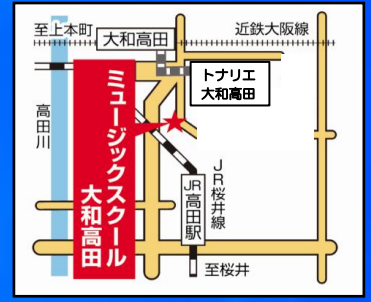

カワイ奈良店
奈良市山陵町108-1
ならファミリー別館加藤ビル4F
*お車でお越しのお客様は
ならファミリー駐車場を
ご利用下さい。(2時間無料)

MS大和高田
大和高田市高砂町7-17
シェラスール島2F
*お車でお越しのお客様は
トナリエ駐車場(タイムス)
をご利用下さい。(2時間無料)

お電話でのお問合せ・ご予約は・・・
080-6974-8278 担当 山内まで

お稽古用オススメ商品のご案内

木製鍵盤搭載のシリーズで、
鍵盤タッチ重視の方にオススメ