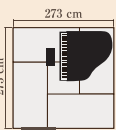

※四角中に設置の場合